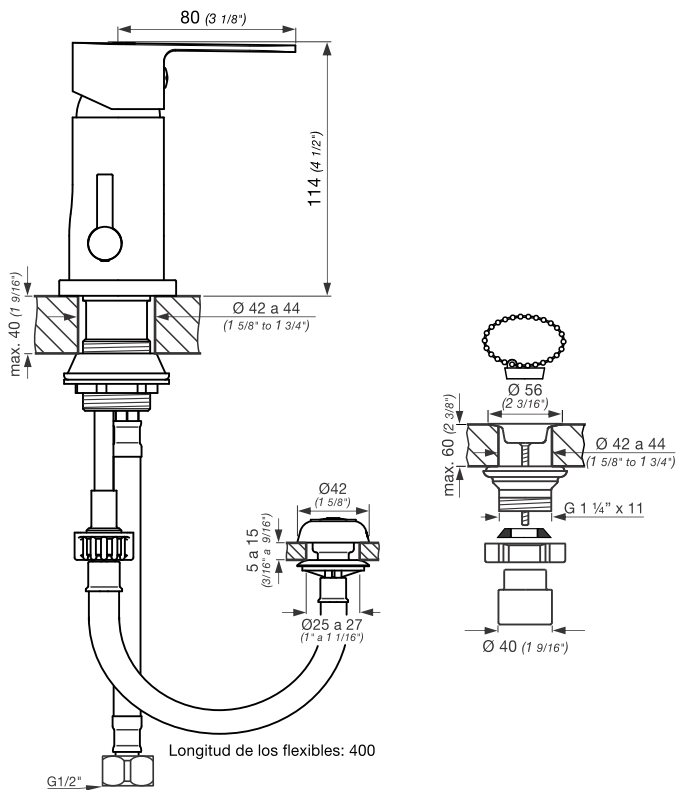

Incluye

- Juego armado
- Conjunto de fijación
- Manguera flexible M10 (x2)
- Lluvia bidé
- Descarga completa

Eficiencia

Caudal mínimo de salida a presión de 0.4BAR (5.8PSI)

Consumo

Por lluvia 4 litros por minuto (1gpm)

Complementos para instalación

 0400.5	 0400.6	 0400.7	 TF.310.20

Argentina
Bernardo de Irigoyen 1053 - B1604AFC
Florida - Pcia. de Buenos Aires - Argentina
Tel.: [54 11] 4730-5300 - Fax: [54 11] 4730-5363

www.fvsa.com
 @fvgriferia

export@fvsa.com
 facebook.com/FVGRIFERIA