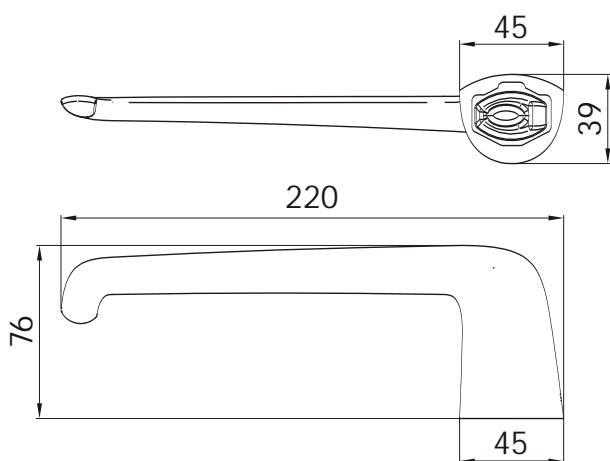

Ficha de producto

Z163/L2 Epuyén
Toallero corto

Detalle Técnico

Material	Metal cromado
Peso	0,530 kg
Volumen	0,035 m3
Terminación	Cromo

Todas las medidas están en milímetros.

 Argentina
Bernardo de Irigoyen 1053 - B1604AFC
Florida - Pcia. de Buenos Aires - Argentina
Tel.: (54 11) 4730-5300 - Fax: (54 11) 4730-5363