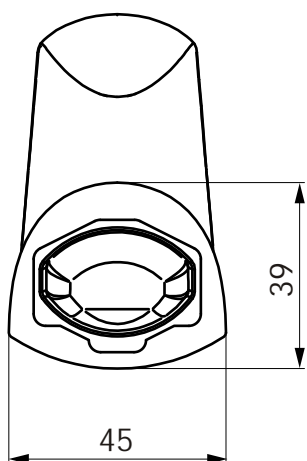

## Ficha de producto

**Z166/L2 Epuyén**  
**Percha de baño**

### Detalle Técnico

Material	Metal cromado
Peso	0,29 kg
Volumen	0,016 m3
Terminación	Cromo

Todas las medidas están en milímetros.

 Argentina  
Bernardo de Irigoyen 1053 - B1604AFC  
Florida - Pcia. de Buenos Aires - Argentina  
Tel.: [54 11] 4730-5300 - Fax: [54 11] 4730-5363