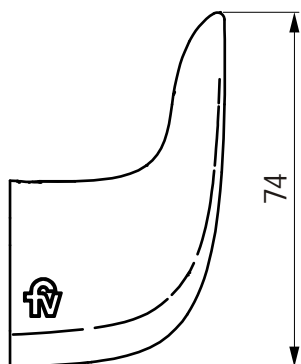

## Ficha de producto

**Z166/L2 Epuyén**  
**Percha de baño**

### Detalle Técnico

Material	Metal cromado
Peso	0,29 kg
Volumen	0,016 m3
Terminación	Cromo

Todas las medidas están en milímetros.

 Argentina  
Bernardo de Irigoyen 1053 - B1604AFC  
Florida - Pcia. de Buenos Aires - Argentina  
Tel.: [54 11] 4730-5300 - Fax: [54 11] 4730-5363