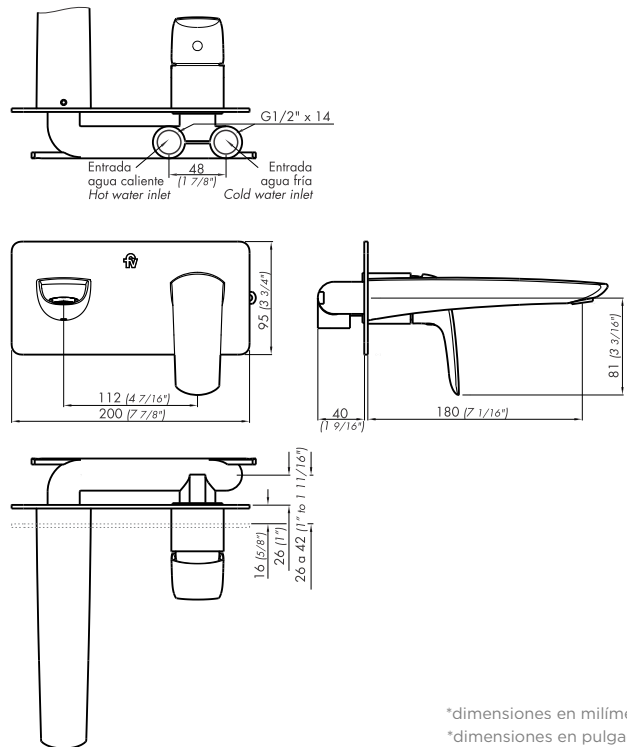

EPUYÉN

Juego monocomando para lavatorio de pared. Sin desagüe.

Código Z206/L2.0

Plano

*dimensiones en milímetros
*dimensiones en pulgadas

Acabados

Detalle técnico

Instalación	Sobre pared
Material	Metal cromado
Presión de operación	0.4 a 4 bar
Peso	2.30 kg
Volumen	0.004 m ³

Incluye

Cuerpo monocomando
Conjunto de fijación para tapa vista
Pico salida
Llave allen 2.5mm

Eficiencia

Caudal máximo de salida a presión de 4BAR (60PSI)

Consumo

8.3 l/m (2.2 gpm)

Características

+Info

UTILIZA SIEMPRE REPUESTOS ORIGINALES FV

EPUYÉN

Single handle wall-mounted lavatory faucet. No drain.

Code Z206/L2.0

EN

Diagram

*dimensions in millimeters
*dimensions in inches

Finishes

Product detail

Instalation	On deck or sink
Material	Chrome metal
Pressure	0.4 a 4 bar
Item weight	2,55 kg
Volume	0.008 m ³

Included

Single handle body
Fixing set for cover
Output peak
Allen wrench 2.5mm

Efficiency