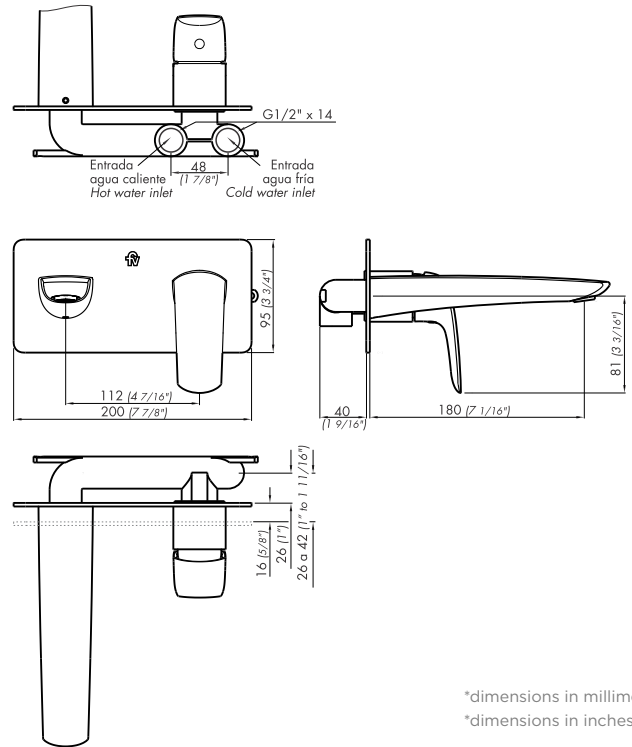

EPUYÉN

Juego monocomando para lavatorio de pared. Sin desagüe.

Código Z206/L2.0

Plano

*dimensiones en milímetros
*dimensiones en pulgadas

Acabados

Detalle técnico

Instalación	Sobre pared
Material	Metal cromado
Presión de operación	0.4 a 4 bar
Peso	2.30 kg
Volumen	0.004 m ³

Incluye

Cuerpo monocomando
Conjunto de fijación para tapa vista
Pico salida
Llave allen 2.5mm

Eficiencia

Caudal máximo de salida a presión de 4BAR (60PSI)

Consumo

8.3 l/m (2.2 gpm)

Características

+Info

UTILIZA SIEMPRE REPUESTOS ORIGINALES FV

EPUYÉN

Single handle wall-mounted lavatory faucet. No drain.

Code Z206/L2.0

EN

Diagram

*dimensions in millimeters
*dimensions in inches

Finishes

Product detail

Instalation	On deck or sink
Material	Chrome metal
Pressure	0.4 a 4 bar
Item weight	2,55 kg
Volume	0.008 m ³

Included

Single handle body
Fixing set for cover
Output peak
Allen wrench 2.5mm

Efficiency