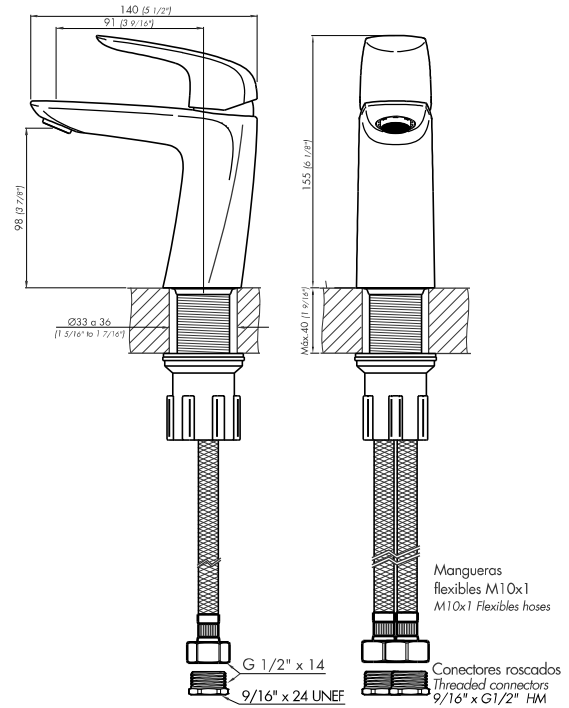

## Plano

\*dimensiones en milímetros  
\*dimensiones en pulgadas

## Detalle técnico

Instalación	Sobre cubierta o lavamanos
Material	Metal cromado
Presión de operación	0.4 a 4 bar (5.8 a 60 PSI)
Peso	1.40 kg
Volumen	0.003 m <sup>3</sup>