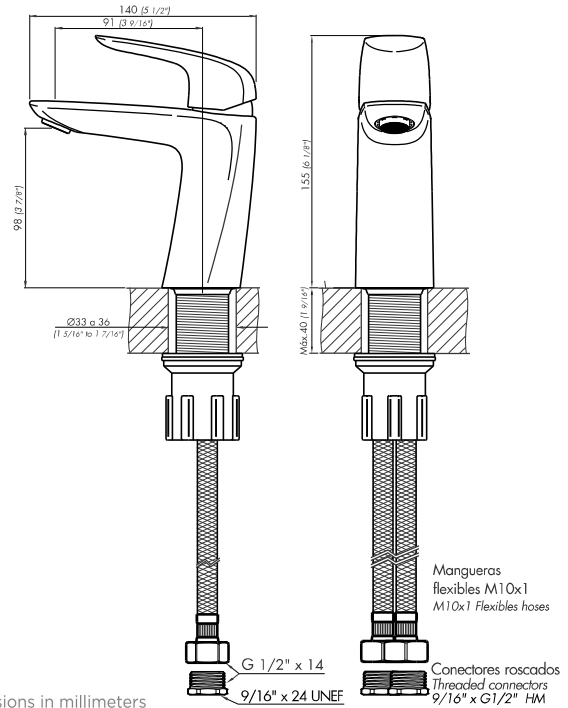

## Detalle técnico

Instalación	Sobre cubierta o lavamanos
Material	Metal cromado
Presión de operación	0.4 a 4 bar (5.8 a 60 PSI)
Peso	1.40 kg
Volumen	0.003 m <sup>3</sup>

## Diagram

\*dimensions in millimeters  
\*dimensions in inches

## Product detail

Instalation	On deck or sink
Material	Chrome metal
Pressure	0.4 a 4 bar
Item weight	1,40 kg
Volume	0,003 m <sup>3</sup>