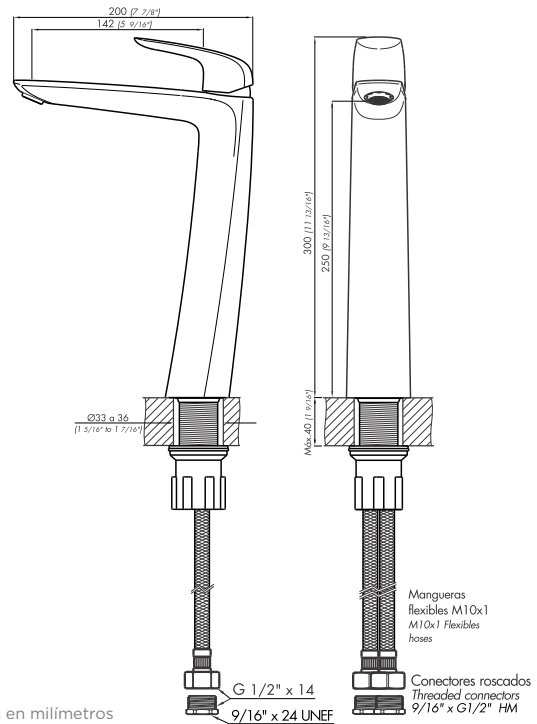

EPUYÉN

Monocomando alto para lavatorio vessel.

Código Z181.02/L2.0

ES

Plano

*dimensiones en milímetros

*dimensiones en pulgadas

Acabados

Detalle técnico

Instalación	Sobre cubierta o lavamanos
Material	Metal cromado
Presión de operación	0.4 a 4 bar (5.8 a 60 PSI)
Peso	2.55 kg
Volumen	0.008 m ³

Incluye

Juego armado
Conjunto de fijación
Manguera flexible M10 (x2)
Conectores roscados (x2)

Eficiencia

Caudal máximo de salida a presión de 4BAR (60PSI)

Consumo

8.3 l/m (2.2 gpm)

Características

+Info

Nosotros

Bernardo de Irigoyen 1053 - B1604AFC
Florida - Pcia. de Buenos Aires - Argentina
Tel.: +54 (011) 4730-5300

Diagram

Finishes

Product detail

Instalation	On deck or sink
Material	Chrome metal
Pressure	0.4 a 4 bar
Item weight	2,55 kg
Volume	0.008 m ³

Included

Armed set
Fixing set
Flexible hose M10 (x2)
Threaded connectors (x2)