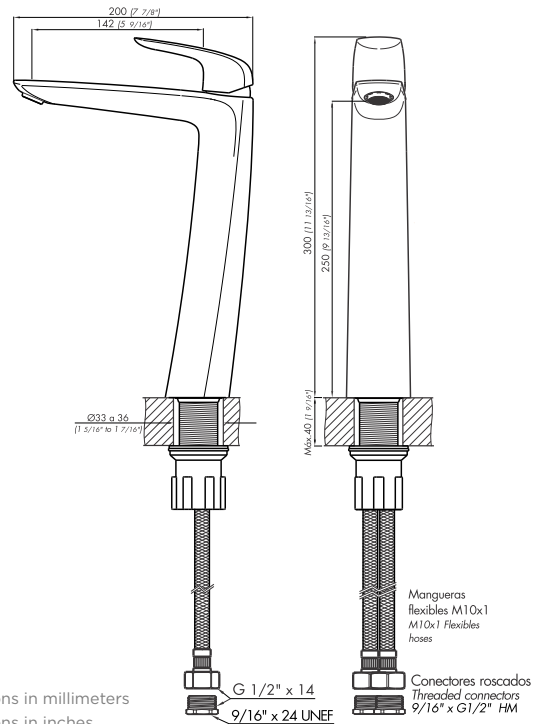

Detalle técnico

Instalación	Sobre cubierta o lavamanos
Material	Metal cromado
Presión de operación	0.4 a 4 bar (5.8 a 60 PSI)
Peso	2.55 kg
Volumen	0.008 m ³

Incluye

Juego armado
Conjunto de fijación
Manguera flexible M10 (x2)
Conectores roscados (x2)

Contacto

Web: www.grupofv.com
E-mail: contacto@grupofv.com

Grupofvoficial grupofvoficial

UTILIZA SIEMPRE REPUESTOS ORIGINALES FV

EPUYÉN

Vessel height, single handle lavatory set.

Code Z181.02/L2.0

EN

Diagram

Finishes

Product detail

Instalation	On deck or sink
Material	Chrome metal
Pressure	0.4 a 4 bar
Item weight	2,55 kg
Volume	0.008 m ³

Included

Armed set
Fixing set
Flexible hose M10 (x2)
Threaded connectors (x2)