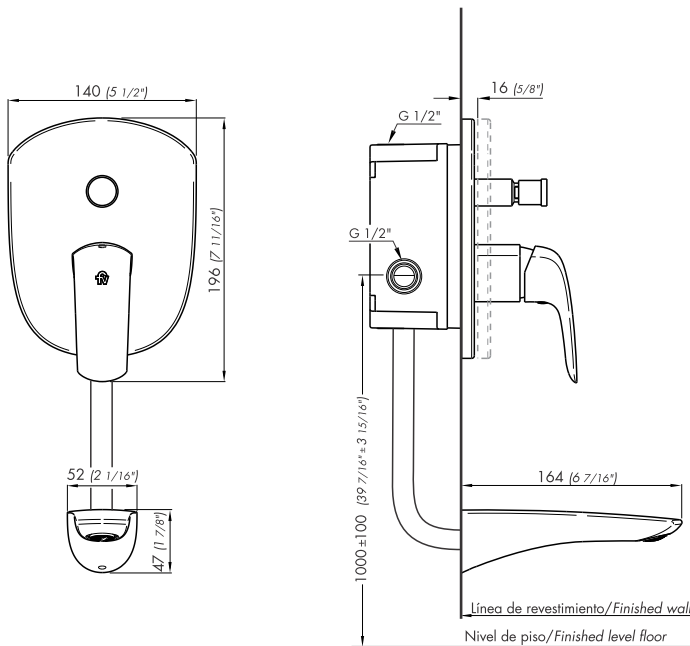

## Ficha de producto Z106/L2.T.0 Epuyén

Detalle Técnico	
Instalación	Sobre pared de baño
Material	Metal cromado
Presión de operación	0.4 a 5.5 BAR (5.8 a 80 PSI)
Peso	-
Volumen	0.003 m <sup>3</sup>

Incluye	
Cuerpo monocomando	
Conjunto de fijación para tapa vista	
Ducha autolimpiante	
Pico salida	
Conjunto Base para instalación	
Llave allen 2.5 mm	

Eficiencia	Consumo
Caudal mínimo de salida a presión de 0.4 BAR (5.8 PSI)	Pico: 10 l/m - 2.6 gpm

Todas las medidas están en milímetros y en pulgadas