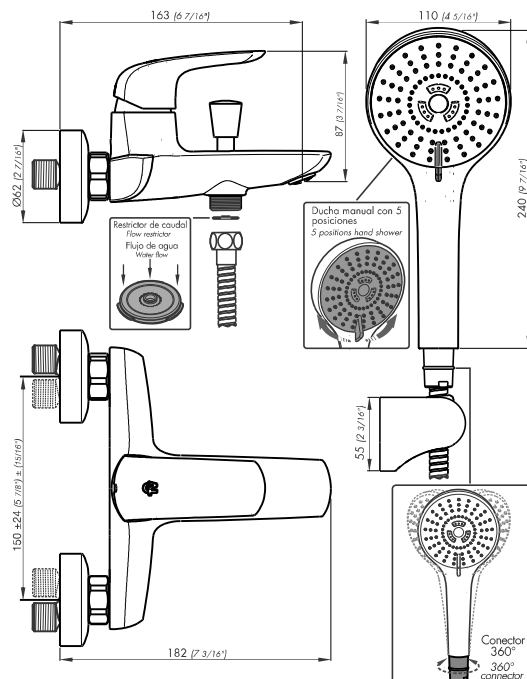

# EPUYÉN

Juego monocomando externo para ducha y tina. Incluye ducha manual con tres funciones y autolimpiante. Con transferencia.

Código Z310/L2.0

## Plano

\*dimensiones en milímetros

\*dimensiones en pulgadas

## Detalle técnico

Instalación	Sobre pared
Material	Metal cromado
Presión de operación	0.4 a 5.5 bar (5.8 a 80 PSI)
Peso	2.20 kg
Volumen	0.006 m <sup>3</sup>