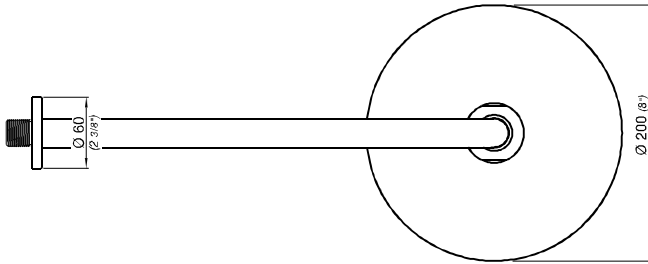

0120/20

Detalle Técnico	
Instalación	Sobre pared
Material	Metal cromado
Presión de operación	0.4 a 5.5 bar
Funcionamiento	Ducha articulada completa de Ø 200 mm
Peso	0,85 kg
Volumen	0.009 m3

Incluye
Cabeza de ducha
Brazo de ducha
Roseta para brazo de ducha

Complementos para ahorro de agua	Consumo
Eficiencia buena (ducha)** Con restrictor 0120.9	9 l/m
Eficiencia Muy Buena (ducha)** Con restrictor 0120.10	3.8 l/m
Eficiencia Excelente (ducha)** Con restrictor 0120.11	1.9 l/m
Eficiencia standard (ducha)*	12.5 l/m

Todas las medidas están en milímetros y en pulgadas.

*Medidos a 4 BAR - 60 PSI

**Medidos a 5.5 BAR - 80 PSI