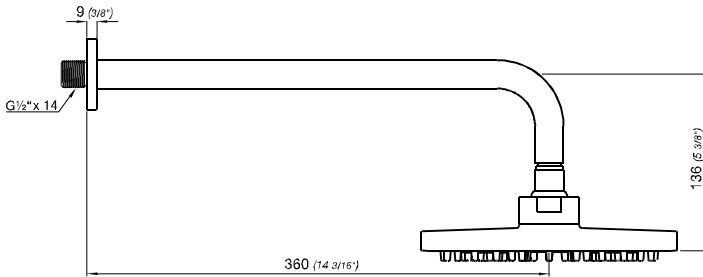

0120/20

Detalle Técnico	
Instalación	Sobre pared
Material	Metal cromado
Presión de operación	0.4 a 5.5 bar
Funcionamiento	Ducha articulada completa de Ø 200 mm
Peso	0,85 kg
Volumen	0.009 m3

Incluye
Cabeza de ducha
Brazo de ducha
Roseta para brazo de ducha

Complementos para ahorro de agua	Consumo
Eficiencia buena (ducha)** Con restrictor 0120.9	9 l/m
Eficiencia Muy Buena (ducha)** Con restrictor 0120.10	3.8 l/m
Eficiencia Excelente (ducha)** Con restrictor 0120.11	1.9 l/m
Eficiencia standard (ducha)*	12.5 l/m

Todas las medidas están en milímetros y en pulgadas.

*Medidos a 4 BAR - 60 PSI

**Medidos a 5.5 BAR - 80 PSI