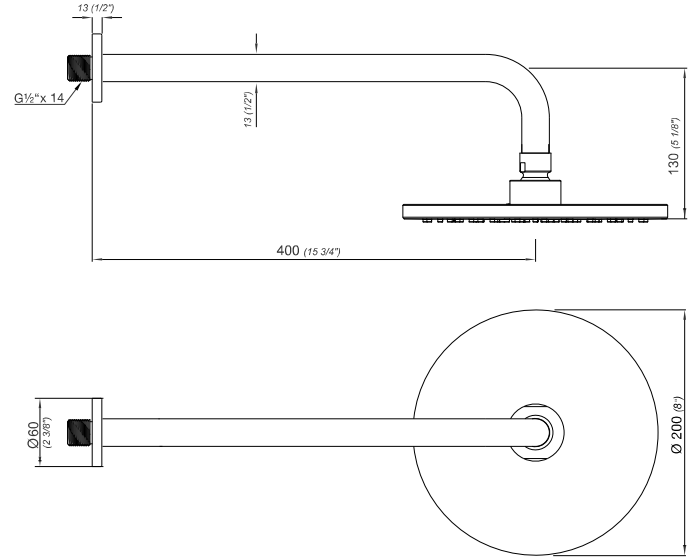

DUCHAS

Ducha articulada completa de Ø200 mm.
8" Articulated complete shower.

Z120.PRO-20

+ información
more information

Plano / Diagram

*dimensiones en milímetros
*dimensiones en pulgadas

Acabados / Finishes

Detalle técnico / Product detail

Instalación Installation	Sobre pared Wall mounted
Material Material	Acero Inoxidable - Plástico Stainless steel - Plastic
Presión de operación Pressure	0,4 a 4 bar
Peso Item weight	0,850 kg
Volumen Volume	5,837cm³