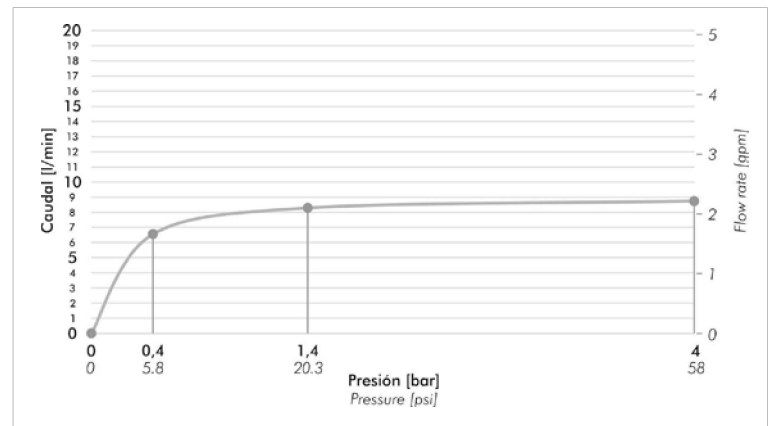

Gráfico de cálculos de operación / Flow rate chart

Incluye / Included

Folleto Installation guide
Roseta Faucet tap
Brazo de ducha y cabeza de ducha Shower arm - head shower

Características / Features

Calidad
Quality

Durabilidad
Grifería
Durability

Easy clean

Producto
Completo
Complete
package

Recubrimiento
Coating

Vida Útil
Lifetime

Fácil
Instalación
Easy to install

Nosotros

Bernardo de Irigoyen 1053 - B1604AFC
Florida - Pcia. de Buenos Aires - Argentina
Tel.: +54 (011) 4730-5300

Contacto

Web: www.grupofv.com
E-mail: contacto@grupofv.com

Grupofvoficial

grupofvoficial

UTILIZA
SIEMPRE
REPUESTOS
ORIGINALES
FV