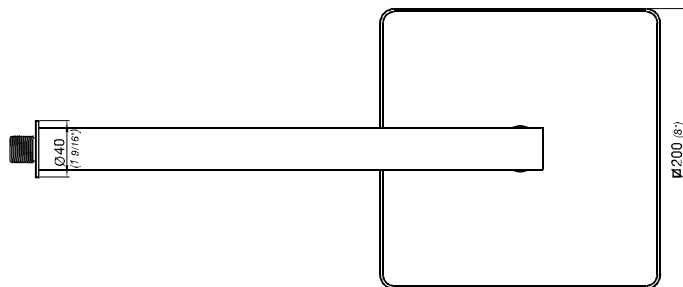

0120/21

Detalle Técnico

Instalación	Sobre pared
Material	Metal cromado
Presión de operación	0.4 a 5.5 bar
Funcionamiento	Ducha articulada completa de 200 mm cuadrada
Peso	1,06 kg
Volumen	0.009 m3

Todas las medidas están en milímetros y en pulgadas.

Incluye

- Cabeza de ducha
- Brazo de ducha
- Roseta para brazo de ducha

Complementos para ahorro de agua	Consumo
Eficiencia buena (ducha)** Con restrictor 0120.9	9 l/m
Eficiencia Muy Buena (ducha)** Con restrictor 0120.10	3.8 l/m
Eficiencia Excelente (ducha)** Con restrictor 0120.11	1.9 l/m
Eficiencia estandard (ducha)*	15 l/m

*Medidos a 4 BAR - 60 PSI

**Medidos a 5.5 BAR - 80 PSI