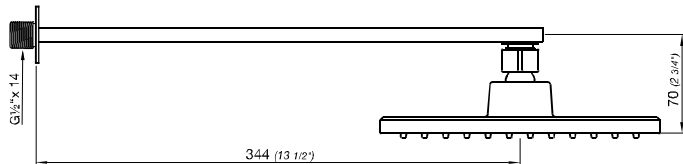

0120/21

Detalle Técnico

Instalación	Sobre pared
Material	Metal cromado
Presión de operación	0.4 a 5.5 bar
Funcionamiento	Ducha articulada completa de 200 mm cuadrada
Peso	1,06 kg
Volumen	0.009 m3

Todas las medidas están en milímetros y en pulgadas.

Incluye

- Cabeza de ducha
- Brazo de ducha
- Roseta para brazo de ducha

Complementos para ahorro de agua	Consumo
Eficiencia buena (ducha)** Con restrictor 0120.9	9 l/m
Eficiencia Muy Buena (ducha)** Con restrictor 0120.10	3.8 l/m
Eficiencia Excelente (ducha)** Con restrictor 0120.11	1.9 l/m
Eficiencia estandard (ducha)*	15 l/m

*Medidos a 4 BAR - 60 PSI

**Medidos a 5.5 BAR - 80 PSI