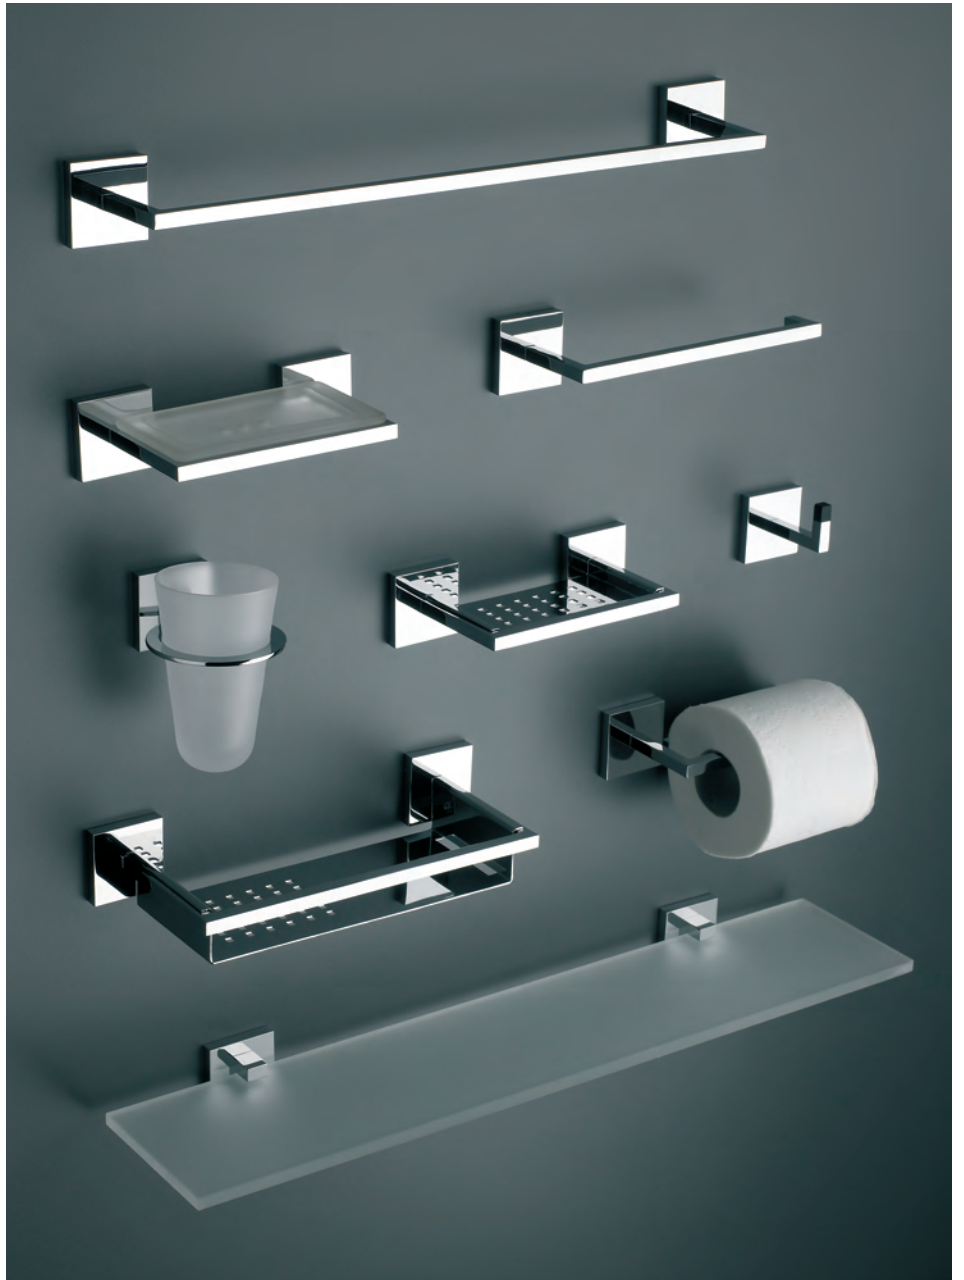

d o m i n i c *d e s i g n*