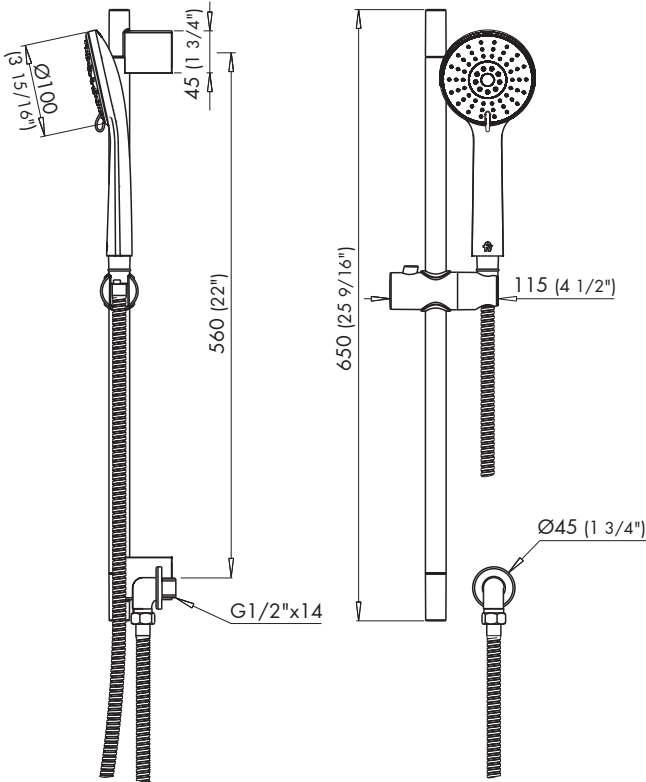

**0128.16 Shower kit**

**Detalle Técnico**

Instalación	Sobre pared
Material	Metal cromado
Presión de operación	0.4 a 5.5 bar
Funcionamiento	Ducha manual autolimpiante con barral, con conector.
Peso	1,00 kg
Volumen	0,0007 m <sup>3</sup>

Todas las medidas están en milímetros

**Incluye**

- Ducha manual  $\varnothing 100$  mm
- Barral con soporte regulable
- Set de fijación
- Manguera metálica de 1,75 m
- Conector G1/2"

**Complementos para instalación**

<p>G1/2"x14</p> <p>0400.5</p>	<p>G1/2"x14</p>	<p>G1/2"x14</p> <p>0400.6</p>	<p>G3/8"</p>	<p>G3/8"</p> <p>0400.7</p>	<p>G1/2"x14</p>
-------------------------------	-----------------	-------------------------------	--------------	----------------------------	-----------------