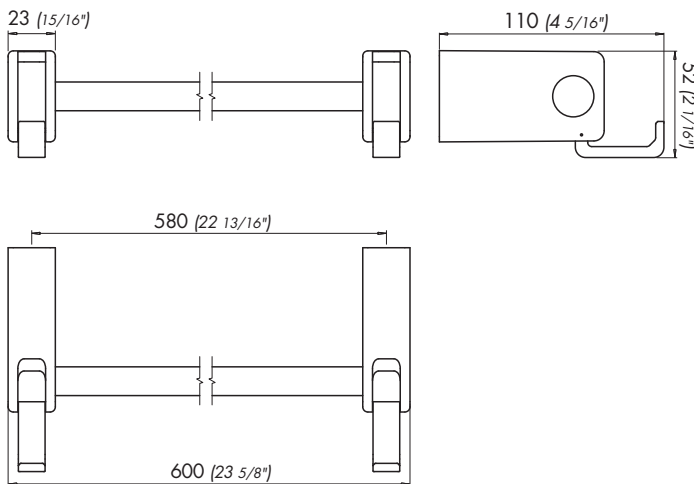

0164.01/Y1 Multifunción

Detalle Técnico

Instalación	Sobre pared
Material	Plástico y Acero Inoxidable
Funcionamiento	Toallero barral recto con percha doble
Peso	0.520 kg
Volumen	0.002 m3

Incluye

- Accesorio multifunción armado
- Set para fijación a la pared

Nota: Todas las medidas están en mm y en pulgadas
 Note: All measurements are in millimeters and inches.