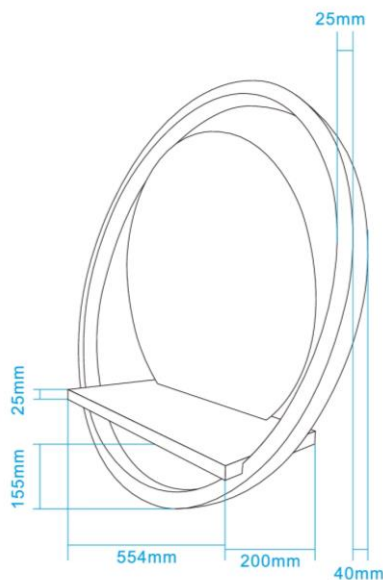

Observaciones

- Una incorrecta manipulación y limpieza puede causar un rápido deterioro del espejo y producir aparición de puntos o bordes oscurecidos.
- Los bordes trabajados pulidos o biselados en los espejos, son más propensos a sufrir corrosión si no se protegen sellando con productos adecuados.
- El espejo debe ser almacenado en ambientes libres de humedad y agente químicos.