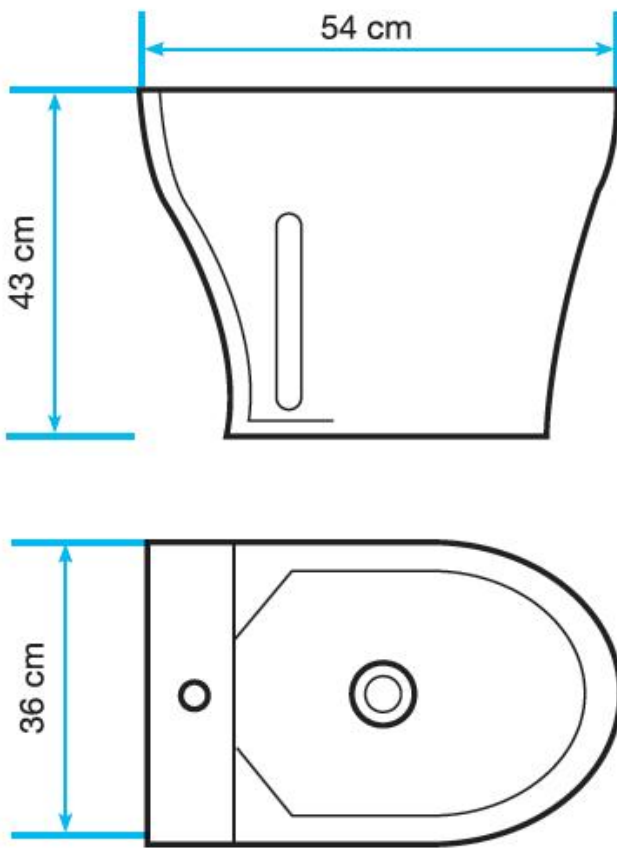

## Bidet Amadeo AQ4830A-W

- Material: Porcelana
- Color : Blanco
- Dimensiones: 54x 36 x 43 cm
- Distancia Descarga a la Pared: 22.5 cm