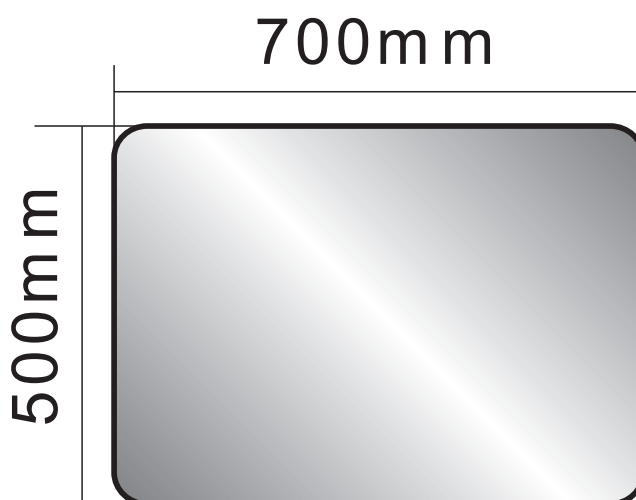

Espejo Vasovia AQ131901-N

Recomendación de Instalación

- En el ambiente de alta humedad se recomienda instalar el espejo sobre un soporte no metálico para que permita la circulación del aire por detrás del espejo y permita que la humedad condensada se evapore de forma natural.
- Nunca instalar sobre una superficie con revestimiento frescos tales como masilla, pintura y/o yeso.

Datos técnicos

- Marco Aluminio
- Dimensión: 70 x 50 cm
- Instalación mecánica
- Incluye soporte, tacos y tornillos
- Anticorrosión 5 mm
- Color: Negro Mate

Recomendación de limpieza

- Frotar con una toalla suave húmeda.
- Técnica del paño: que consiste pasar una vez un paño limpio humedecido en alcohol isopropílico e inmediatamente pasar otro paño para retirar las impurezas.
- Nunca utilice limpiadores abrasivos o que contengan amonio.