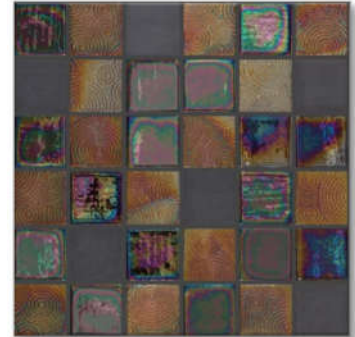

Ed:24/10/2018

Producto:  
Product:  
Produit:

**GOLD**

Color:  
Color:  
Couleur

**GOLD**

Descripción:  
Description:  
Description:

Mosaico vítreo coloreado.  
Colored Glass Mosaic .  
Mosaïque de verre coloré.

Acabado:  
Finished:  
Fini:

Fibra  
Fiber  
Fibre

Formato:  
Size:  
Format:

Propiedades:  
Properties:  
Propiétés:

UNE-EN ISO 10545-3	Absorción de agua - Water absorption - L'absorption d'eau	<0,1%
UNE-67-1011:1985+1M	Dureza Mohs - Mohs hardness - Dureté Mohs	6
UNE-EN ISO 10545-14	R. Manchas - Stain R. - R. Taches	Class 5
UNE-EN ISO 10545-13	R. Química - Chemical R. - R. Chimique	A / LC(V) / HC(V)
UNE-EN ISO 10545-12	R. Helada - Frost R. - R. Gel	Resists