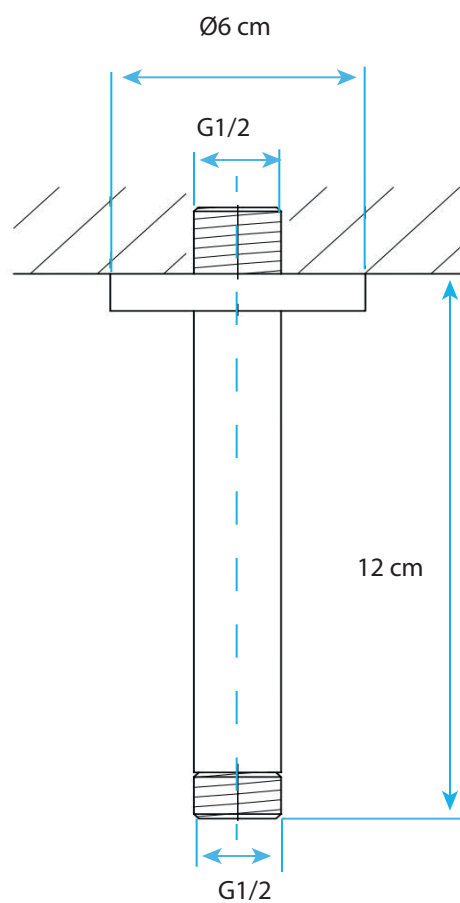

Brazo de Ducha
AQ5D331-CR
AQ5D331-N

- **Dimensiones:** 12 cm G1/2
- **Color o Acabado:** Cromado, Negro mate
- **Material:** Bronce