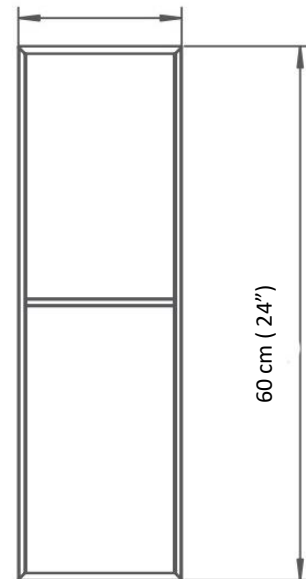

Accesorio de Baño (Nicho) AQ717222-SS (N)

Especificaciones

- Material: Acero Inoxidable 304
- Dimensiones:
60x30x12cm(24"x12"x4.7")
- Espesor: 1.2mm
- Acabado: Satín, Negro Mate
- Montaje a pared.

Recomendaciones de Limpieza

12 cm (4.7")

30 cm (12")

60 cm (24")