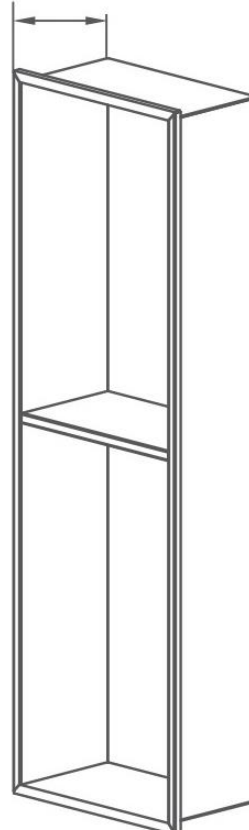

Accesorio de Baño (Nicho) AQ717222-SS (N)

Especificaciones

- Material: Acero Inoxidable 304
- Dimensiones:
60x30x12cm(24"x12"x4.7")
- Espesor: 1.2mm
- Acabado: Satín, Negro Mate
- Montaje a pared.

Recomendaciones de Limpieza

12 cm (4.7")

30 cm (12")

60 cm (24")