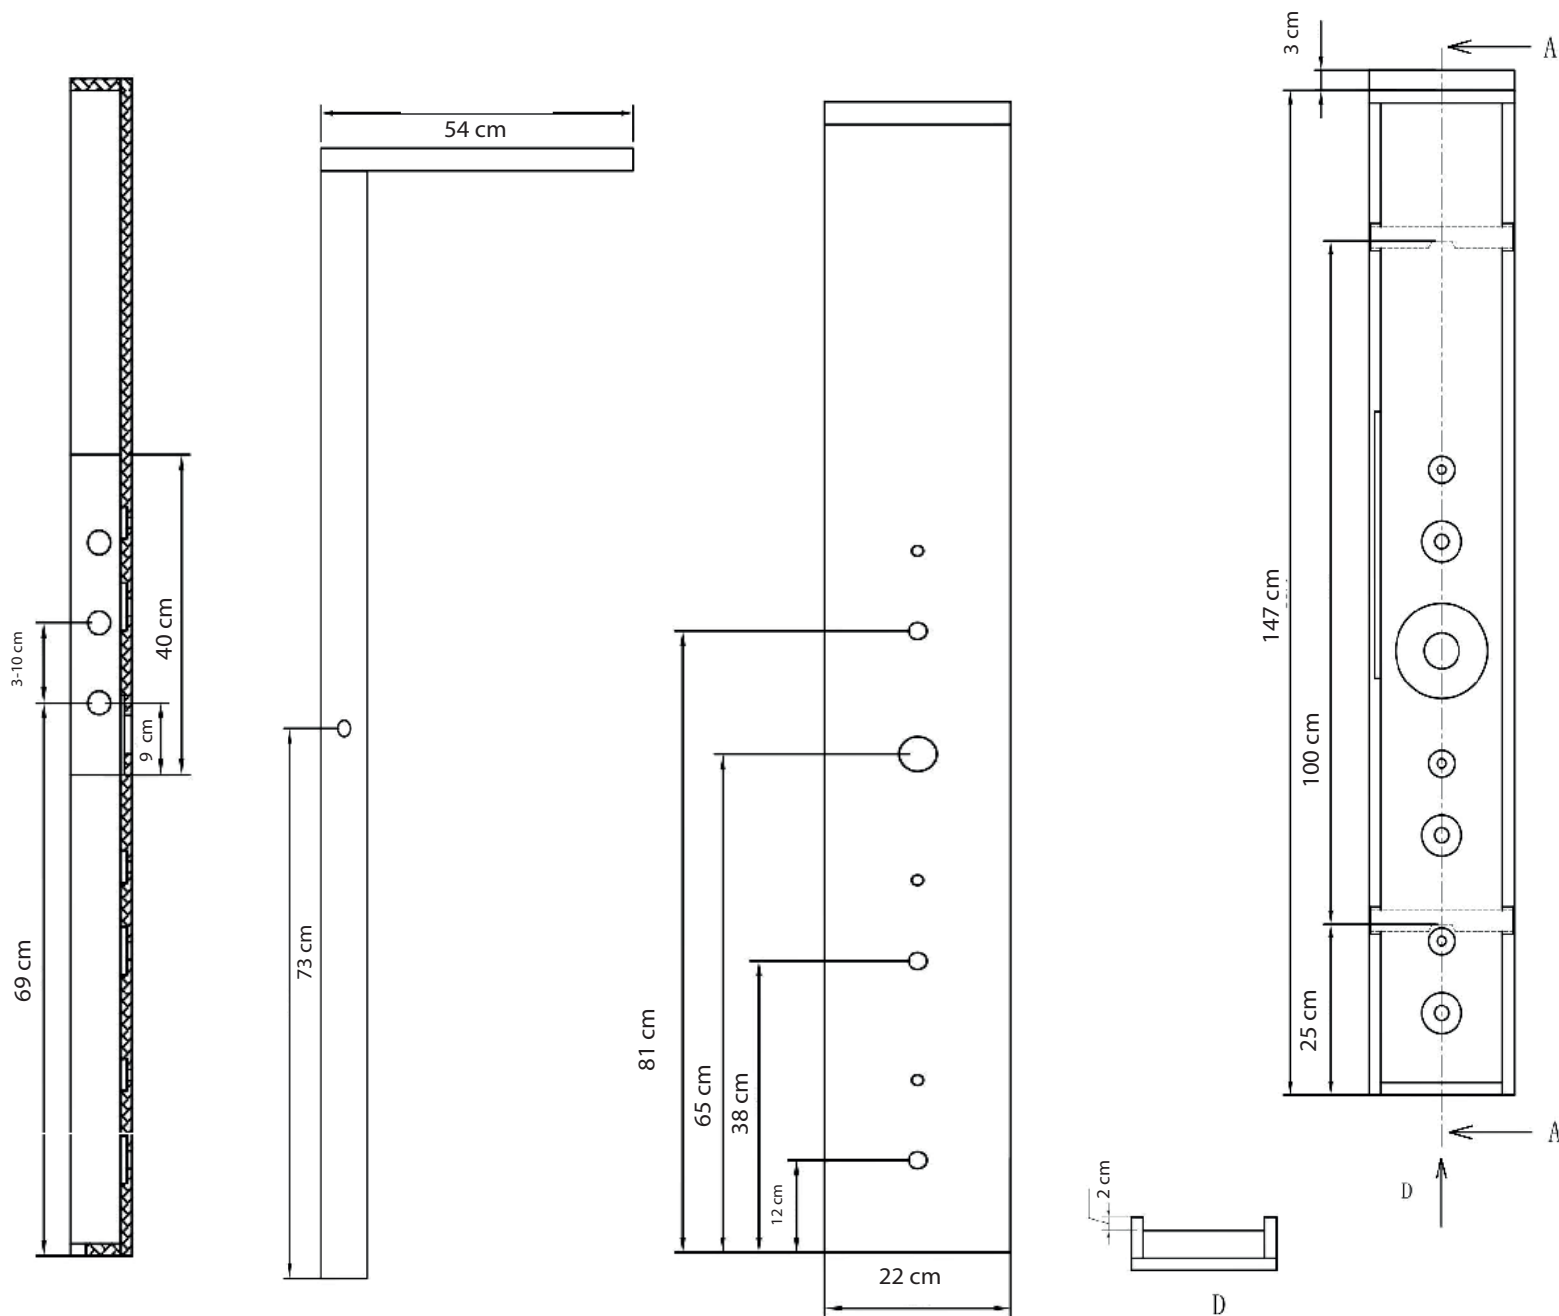

Ficha Tecnica Torrelles AQ6196-BB

Material: Bambú

Dimensiones: 150 x 22 cm

Cabeza de Ducha: ABS redonda incrustada

Ducha de Mano y soporte en ABS cromados

Jets de masaje 3 unidades ABS cromado

Mezclador y desviador Bronce

Manubrios 2 unid en ABS cromado

Manguera Flexible Acero Inoxidable 1.5 mt