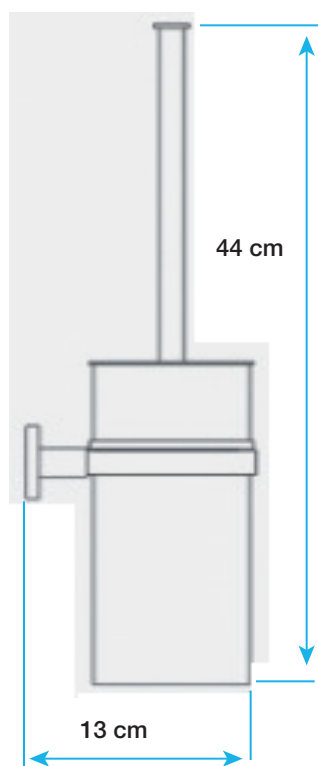

Porta Cepillo Inodoro AQ71078-SS

- Material: Acero Inoxidable
- Dimensiones: 44 x 13 cm
- Acabado: Pulido