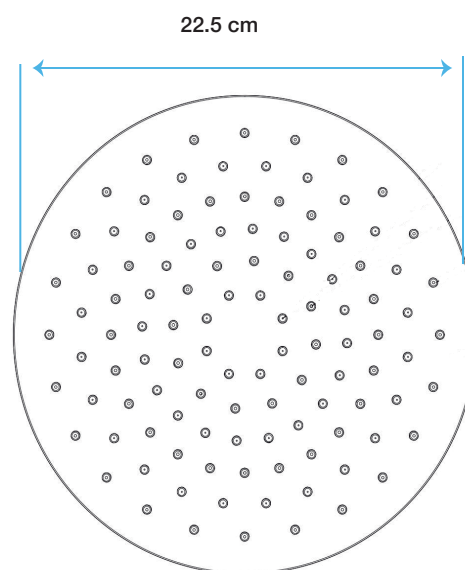

## Cabezal de Ducha Agrigento AQ5D359G-CR

### Características:

- Material: ABS
- Acabado: Negro Mate
- Dimensiones: 22.5 x 5.8 x 0.9 cm
- 1 Funciones : Lluvia