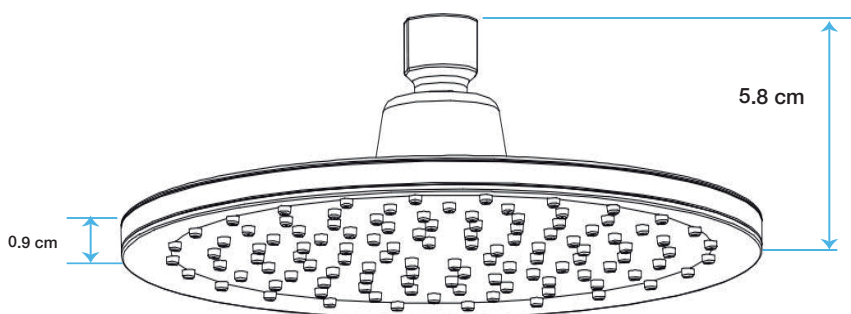

## Cabezal de Ducha Agrigento AQ5D359G-CR

### Características:

- Material: ABS
- Acabado: Negro Mate
- Dimensiones: 22.5 x 5.8 x 0.9 cm
- 1 Funciones : Lluvia