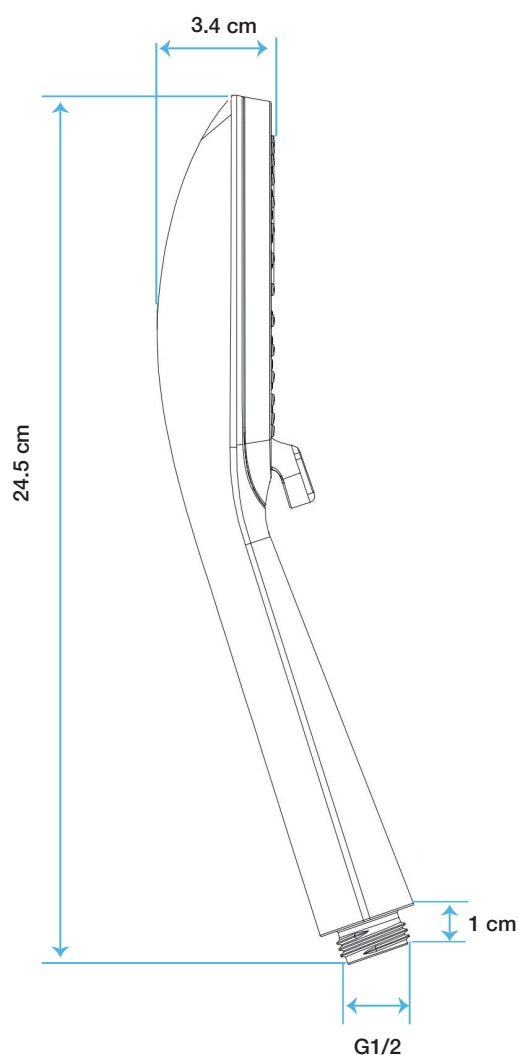

Ducha de Mano Agrigento AQ5D359P-CR

Características:

- Material: ABS
- Acabado: Negro Mate
- Dimensiones: 11 x 23.6 cm
- 3 Funciones : Lluvia, Spray e Intensificador de Presion