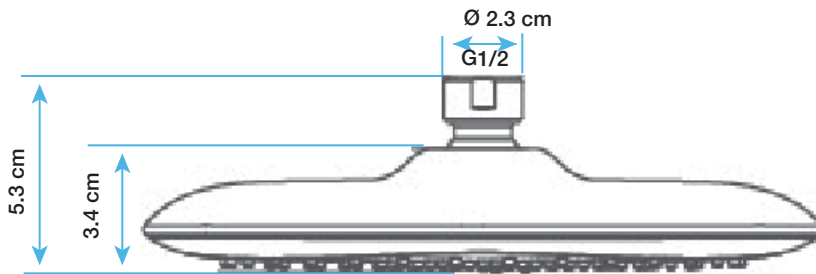

Cabezal de Ducha Vicenza AQ5D101P-CR

- Material: Laton ABS
- Acabado: Cromado
- Dimensiones: 20 x 20 x 5.3 cm

Características:

Ducha Ahorradora

- Tecnología de Inyección de Aire.
- Inyecta tres Litros de Aire por Litro de Agua.
- Produce Gotas Alargadas y mas Suaves.