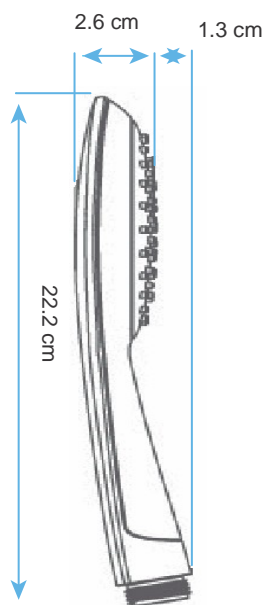

Ducha de Mano Vicenza
AQ5D205-GR
AQ5D204-R
AQ5D202-CR

Material: Laton ABS

Acabado o Color : Cromado, Verde, Rojo

Dimensiones: 11.7 x 22.2 cm