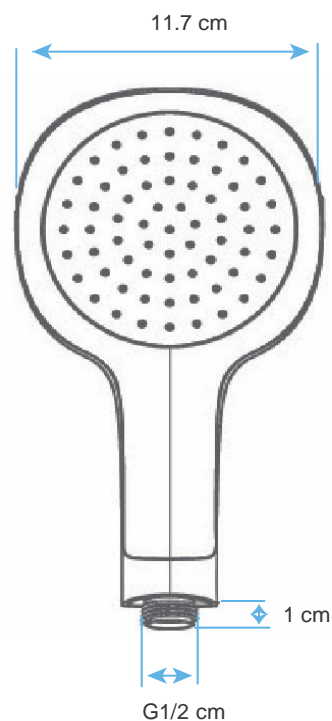

Ducha de Mano Vicenza
AQ5D205-GR
AQ5D204-R
AQ5D202-CR

Material: Laton ABS

Acabado o Color : Cromado, Verde, Rojo

Dimensiones: 11.7 x 22.2 cm