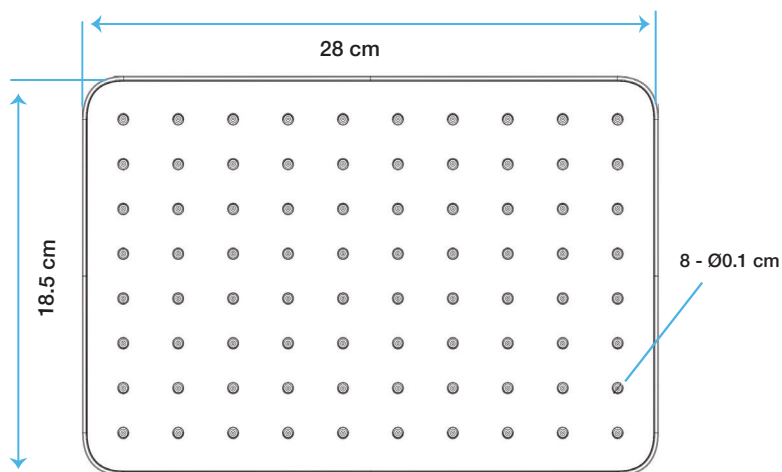

Cabezal de Ducha Asti AQ5D358G-CR

Características:

- Material: ABS
- Acabado: Cromado
- Dimensiones: 28 x 18.5 x 1.9 cm
- Funciones : Lluvia