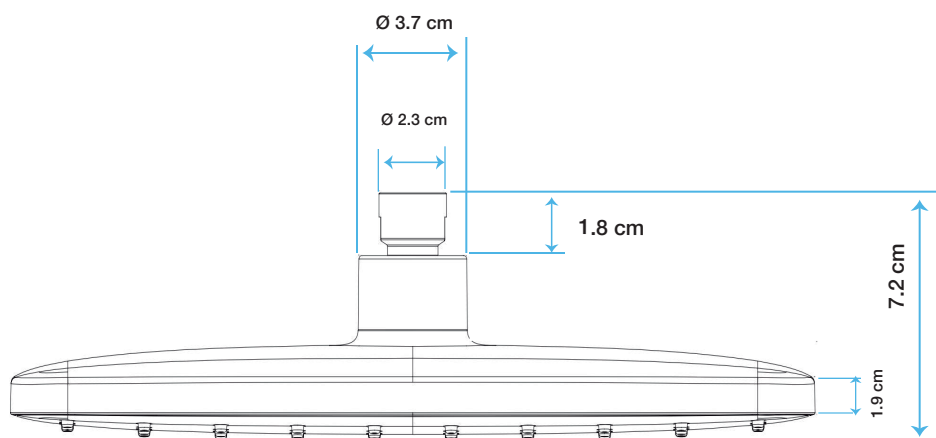

Cabezal de Ducha Asti AQ5D358G-CR

Características:

- Material: ABS
- Acabado: Cromado
- Dimensiones: 28 x 18.5 x 1.9 cm
- Funciones : Lluvia