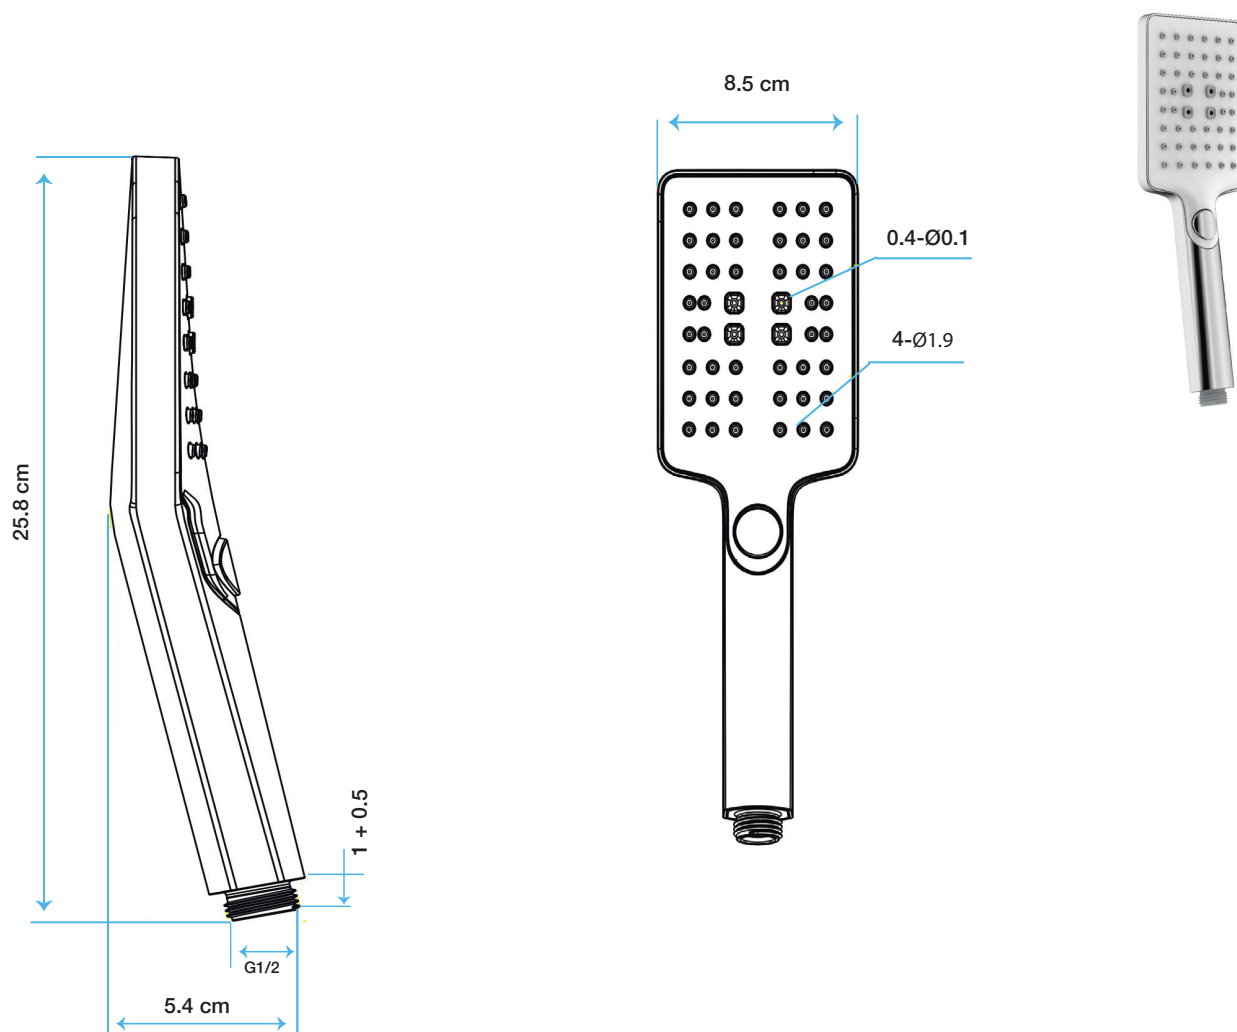

Ducha de Mano Asti AQ5D357P-CR

Características:

- Material: ABS
- Acabado: Cromado
- Dimensiones: 25.8 x 8.6 x 5.5 cm
- 3 Funciones : Lluvia, Spray y Lluvia y Spray