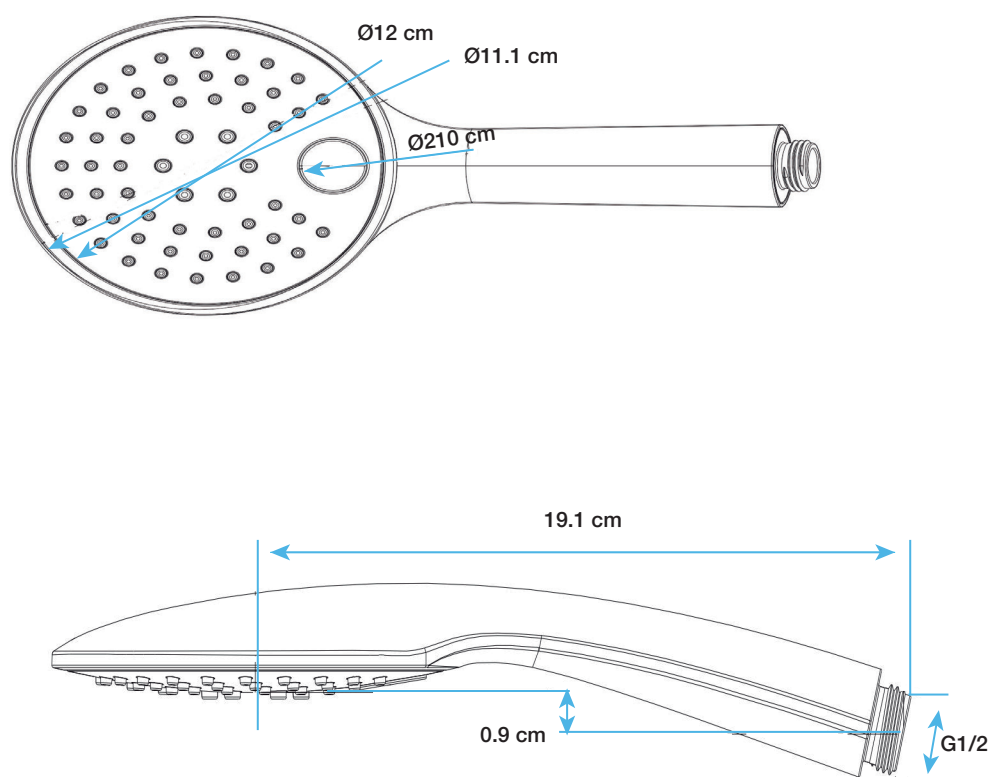

## Ducha de Mano Piacenza AQ5D207-CR

- Material: Laton ABS
- Acabado o Color : Cromado
- Dimensiones: 12 cm