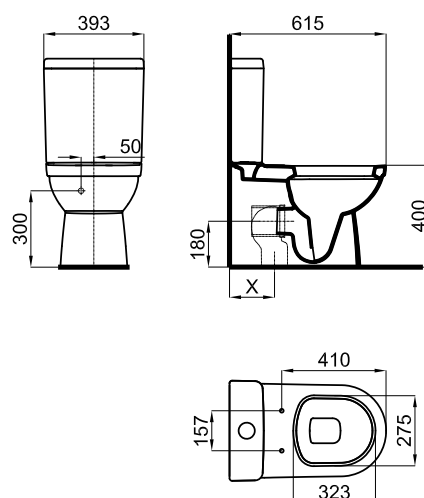

NEW

Descripción

Set inodoro a tierra con salida orientable y cisterna alimentación inferior izquierda

Acabado

blanco
100231995

Esquema Técnico

Dimensiones en mm

Garantía: Para consultar la garantía u otra información relativa a este producto, visitar nuestra web: www.noken.com