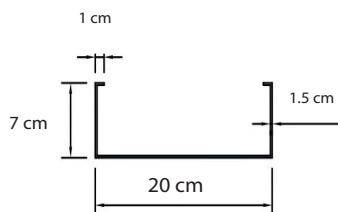

## Ficha Tecnica Cervera AQ6192-N

Material: Aluminio espesor 1.5mm Negro  
 Dimensiones: 150 x 20 cm  
 Cabeza de Ducha: ABS redonda  
 Ducha de Mano y soporte en ABS Negro  
 Jets de masaje 3 unidades ABS redondos  
 Mezclador y desviador Bronce  
 Manubrios 2 unid en ABS negro  
 Manguera Flexible en PVC negro 1.5 mt