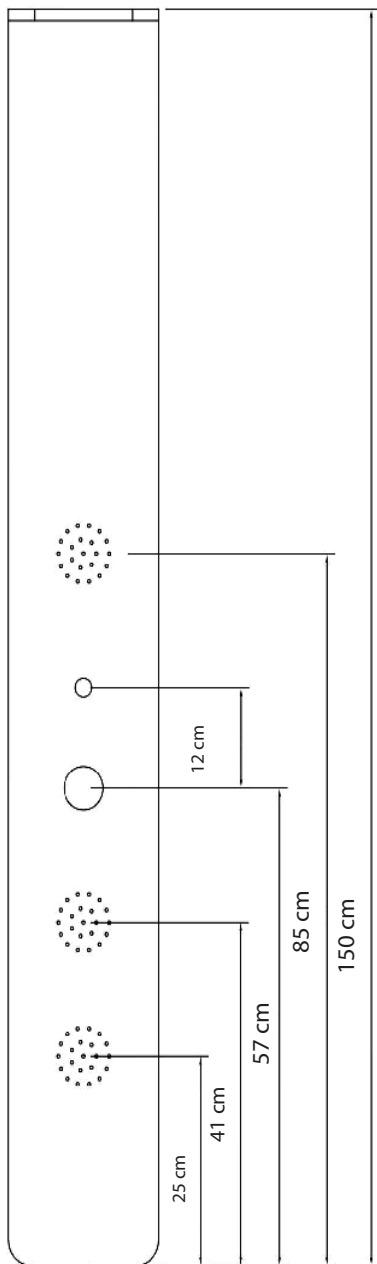

## Ficha Tecnica Cervera AQ6192-N

Material: Aluminio espesor 1.5mm Negro  
 Dimensiones: 150 x 20 cm  
 Cabeza de Ducha: ABS redonda  
 Ducha de Mano y soporte en ABS Negro  
 Jets de masaje 3 unidades ABS redondos  
 Mezclador y desviador Bronce  
 Manubrios 2 unid en ABS negro  
 Manguera Flexible en PVC negro 1.5 mt