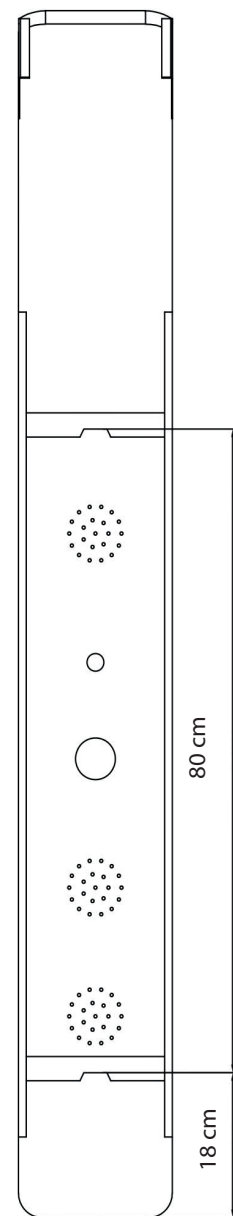

## Ficha Tecnica Cervera AQ6192-N

Material: Aluminio espesor 1.5mm Negro  
 Dimensiones: 150 x 20 cm  
 Cabeza de Ducha: ABS redonda  
 Ducha de Mano y soporte en ABS Negro  
 Jets de masaje 3 unidades ABS redondos  
 Mezclador y desviador Bronce  
 Manubrios 2 unid en ABS negro  
 Manguera Flexible en PVC negro 1.5 mt