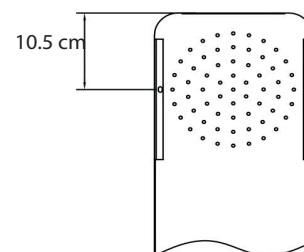

## Ficha Tecnica Cervera AQ6192-N

Material: Aluminio espesor 1.5mm Negro  
 Dimensiones: 150 x 20 cm  
 Cabeza de Ducha: ABS redonda  
 Ducha de Mano y soporte en ABS Negro  
 Jets de masaje 3 unidades ABS redondos  
 Mezclador y desviador Bronce  
 Manubrios 2 unid en ABS negro  
 Manguera Flexible en PVC negro 1.5 mt