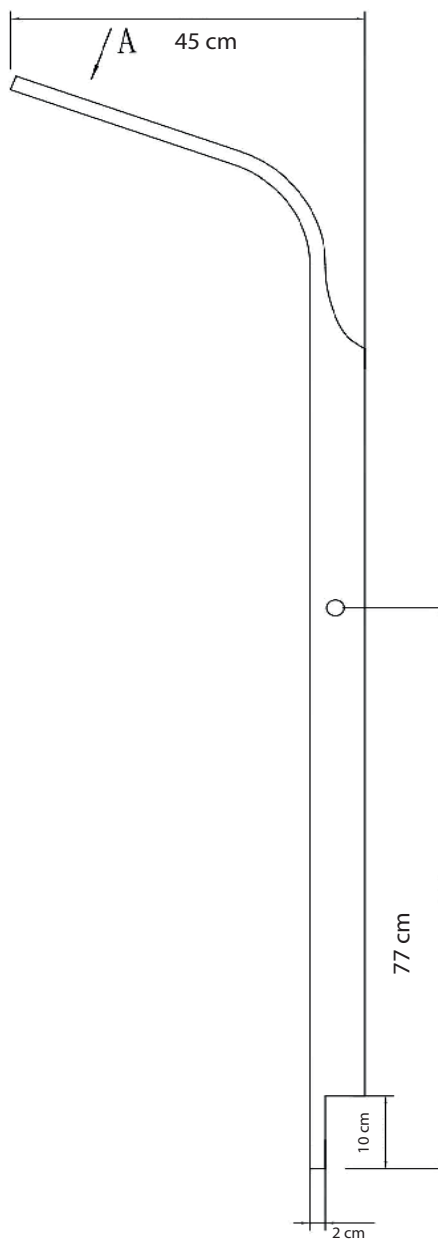

## Ficha Tecnica Cervera AQ6192-N

Material: Aluminio espesor 1.5mm Negro  
 Dimensiones: 150 x 20 cm  
 Cabeza de Ducha: ABS redonda  
 Ducha de Mano y soporte en ABS Negro  
 Jets de masaje 3 unidades ABS redondos  
 Mezclador y desviador Bronce  
 Manubrios 2 unid en ABS negro  
 Manguera Flexible en PVC negro 1.5 mt