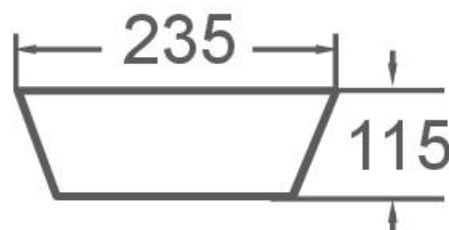

Lavamanos de Sobreponer

AQ21274-W

HOLLY

Especificaciones

- Dimensiones: 46.5 X 23.5 X 11.5 cm
- Material: Porcelana Vitrificada
- Color: Blanco
- Sin perforación para grifo
- Sin Rebosadero

Recomendaciones de Limpieza

- Para preservar la superficie pulida, este producto se debe limpiar con un paño suave.
- No utilice Limpiadores abrasivos, como: amoníaco.
- Si se producen rasguños accidentales, abrasiones o quemaduras, el acabado de la superficie puede ser restaurado mediante un pulido suave.