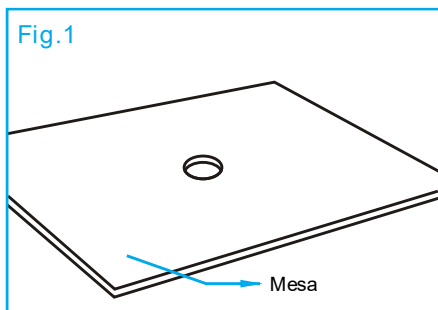

Lavamanos de Sobreponer

AQ21274-W

HOLLY

Especificaciones

- Dimensiones: 46.5 X 23.5 X 11.5 cm
- Material: Porcelana Vitrificada
- Color: Blanco
- Sin perforación para grifo
- Sin Rebosadero

Recomendaciones de Limpieza

Recomendaciones de Instalación

1. Perfore un orificio en la parte superior de la mesa en donde vaya a colocar el drenaje del lavamanos. Fig.1
2. Coloque temporalmente el lavamanos en la mesa para verificar que entre correctamente.
3. Instale el grifo y los accesorios de drenaje (no incluidos con la unidad) de acuerdo con las instrucciones del fabricante. Fig.2
4. Se recomienda aplicar silicona en la parte inferior del lavamanos. Fig.3
5. Apoye cuidadosamente el lavamanos en la mesa, presionándolo suavemente para asentar el silicón. Fig.4
6. Limpie el exceso de silicón y deje que seque según las instrucciones del mismo. Fig.5
7. Termine de hacer las conexiones del grifo y el drenaje.
8. Haga correr el agua y verifique que no haya fuga.