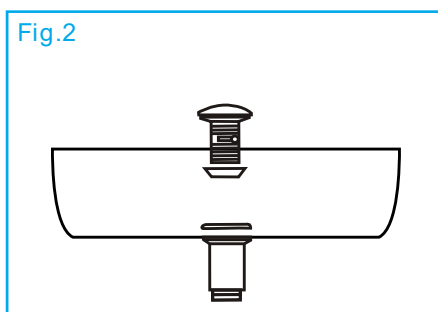

Lavamanos de Sobreponer

AQ21274-W

HOLLY

Especificaciones

- Dimensiones: 46.5 X 23.5 X 11.5 cm
- Material: Porcelana Vitrificada
- Color: Blanco
- Sin perforación para grifo
- Sin Rebosadero

Recomendaciones de Limpieza

Recomendaciones de Instalación

1. Perfore un orificio en la parte superior de la mesa en donde vaya a colocar el drenaje del lavamanos. Fig.1
2. Coloque temporalmente el lavamanos en la mesa para verificar que entre correctamente.
3. Instale el grifo y los accesorios de drenaje (no incluidos con la unidad) de acuerdo con las instrucciones del fabricante. Fig.2
4. Se recomienda aplicar silicona en la parte inferior del lavamanos. Fig.3
5. Apoye cuidadosamente el lavamanos en la mesa, presionándolo suavemente para asentar el silicón. Fig.4
6. Limpie el exceso de silicón y deje que seque según las instrucciones del mismo. Fig.5
7. Termine de hacer las conexiones del grifo y el drenaje.
8. Haga correr el agua y verifique que no haya fuga.