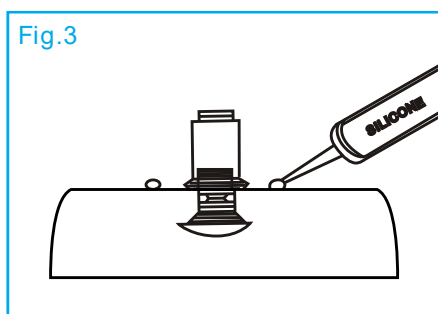

Lavamanos de Sobreponer

AQ21274-W

HOLLY

Especificaciones

- Dimensiones: 46.5 X 23.5 X 11.5 cm
- Material: Porcelana Vitrificada
- Color: Blanco
- Sin perforación para grifo
- Sin Rebosadero

Recomendaciones de Limpieza

Recomendaciones de Instalación

1. Perfore un orificio en la parte superior de la mesa en donde vaya a colocar el drenaje del lavamanos. Fig.1
2. Coloque temporalmente el lavamanos en la mesa para verificar que entre correctamente.
3. Instale el grifo y los accesorios de drenaje (no incluidos con la unidad) de acuerdo con las instrucciones del fabricante. Fig.2
4. Se recomienda aplicar silicona en la parte inferior del lavamanos. Fig.3
5. Apoye cuidadosamente el lavamanos en la mesa, presionándolo suavemente para asentar el silicón. Fig.4
6. Limpie el exceso de silicón y deje que seque según las instrucciones del mismo. Fig.5
7. Termine de hacer las conexiones del grifo y el drenaje.
8. Haga correr el agua y verifique que no haya fuga.