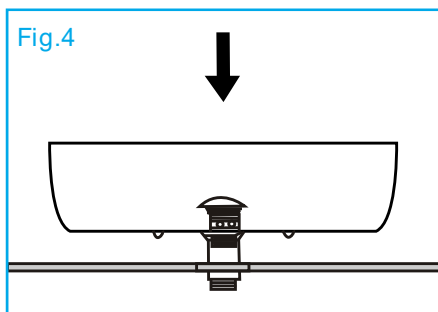

Recomendaciones de Instalación

1. Perfore un orificio en la parte superior de la mesa en donde vaya a colocar el drenaje del lavamanos. Fig.1
2. Coloque temporalmente el lavamanos en la mesa para verificar que entre correctamente.
3. Instale el grifo y los accesorios de drenaje (no incluidos con la unidad) de acuerdo con las instrucciones del fabricante. Fig.2
4. Se recomienda aplicar silicona en la parte inferior del lavamanos. Fig.3
5. Apoye cuidadosamente el lavamanos en la mesa, presionándolo suavemente para asentar el silicón. Fig.4
6. Limpie el exceso de silicón y deje que seque según las instrucciones del mismo. Fig.5
7. Termine de hacer las conexiones del grifo y el drenaje.
8. Haga correr el agua y verifique que no haya fuga.