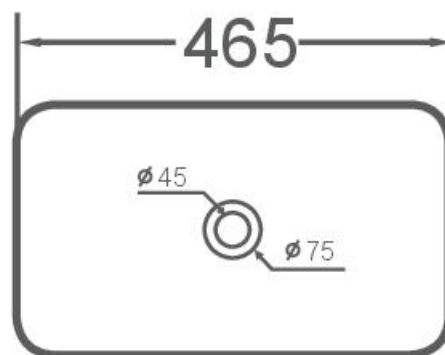

Lavamanos de Sobreponer

AQ21274-W

HOLLY

Especificaciones

- Dimensiones: 46.5 X 23.5 X 11.5 cm
- Material: Porcelana Vitrificada
- Color: Blanco
- Sin perforación para grifo
- Sin Rebosadero

Recomendaciones de Limpieza

- Para preservar la superficie pulida, este producto se debe limpiar con un paño suave.
- No utilice Limpiadores abrasivos, como: amoníaco.
- Si se producen rasguños accidentales, abrasiones o quemaduras, el acabado de la superficie puede ser restaurado mediante un pulido suave.