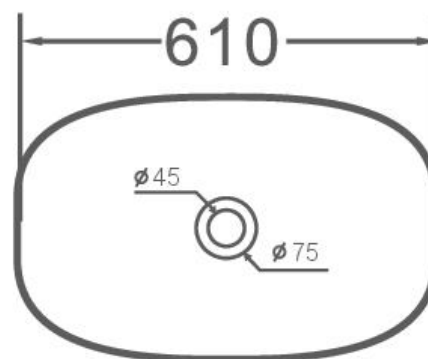

Lavamanos de Sobreponer

AQ21272-W

ZEN

Especificaciones

- Dimensiones: 61 X 38.5 X 13.5 cm
- Material: Porcelana Vitrificada
- Color: Blanco
- Sin perforación para grifo
- Sin Rebosadero

Recomendaciones de Limpieza

- Para preservar la superficie pulida, este producto se debe limpiar con un paño suave.
- No utilice Limpiadores abrasivos, como: amoníaco.
- Si se producen rasguños accidentales, abrasiones o quemaduras, el acabado de la superficie puede ser restaurado mediante un pulido suave.