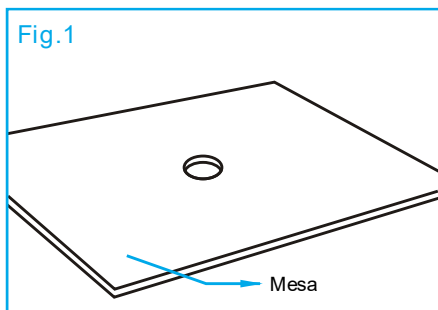

Lavamanos de Sobreponer

AQ21272-W

ZEN

Especificaciones

- Dimensiones: 61 X 38.5 X 13.5 cm
- Material: Porcelana Vitrificada
- Color: Blanco
- Sin perforación para grifo
- Sin Rebosadero

Recomendaciones de Limpieza

Recomendaciones de Instalación

1. Perfore un orificio en la parte superior de la mesa en donde vaya a colocar el drenaje del lavamanos. Fig.1
2. Coloque temporalmente el lavamanos en la mesa para verificar que entre correctamente.
3. Instale el grifo y los accesorios de drenaje (no incluidos con la unidad) de acuerdo con las instrucciones del fabricante. Fig.2
4. Se recomienda aplicar silicona en la parte inferior del lavamanos. Fig.3
5. Apoye cuidadosamente el lavamanos en la mesa, presionándolo suavemente para asentar el silicón. Fig.4
6. Limpie el exceso de silicón y deje que seque según las instrucciones del mismo. Fig.5
7. Termine de hacer las conexiones del grifo y el drenaje.
8. Haga correr el agua y verifique que no haya fuga.