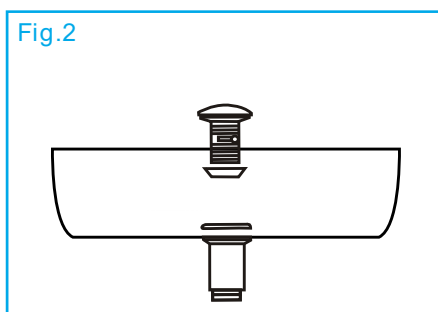

Lavamanos de Sobreponer

AQ21272-W

ZEN

Especificaciones

- Dimensiones: 61 X 38.5 X 13.5 cm
- Material: Porcelana Vitrificada
- Color: Blanco
- Sin perforación para grifo
- Sin Rebosadero

Recomendaciones de Limpieza

Recomendaciones de Instalación

1. Perfore un orificio en la parte superior de la mesa en donde vaya a colocar el drenaje del lavamanos. Fig.1
2. Coloque temporalmente el lavamanos en la mesa para verificar que entre correctamente.
3. Instale el grifo y los accesorios de drenaje (no incluidos con la unidad) de acuerdo con las instrucciones del fabricante. Fig.2
4. Se recomienda aplicar silicona en la parte inferior del lavamanos. Fig.3
5. Apoye cuidadosamente el lavamanos en la mesa, presionándolo suavemente para asentar el silicón. Fig.4
6. Limpie el exceso de silicón y deje que seque según las instrucciones del mismo. Fig.5
7. Termine de hacer las conexiones del grifo y el drenaje.
8. Haga correr el agua y verifique que no haya fuga.