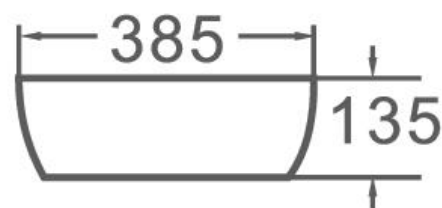

Lavamanos de Sobreponer

AQ21272-W

ZEN

Especificaciones

- Dimensiones: 61 X 38.5 X 13.5 cm
- Material: Porcelana Vitrificada
- Color: Blanco
- Sin perforación para grifo
- Sin Rebosadero

Recomendaciones de Limpieza

- Para preservar la superficie pulida, este producto se debe limpiar con un paño suave.
- No utilice Limpiadores abrasivos, como: amoníaco.
- Si se producen rasguños accidentales, abrasiones o quemaduras, el acabado de la superficie puede ser restaurado mediante un pulido suave.