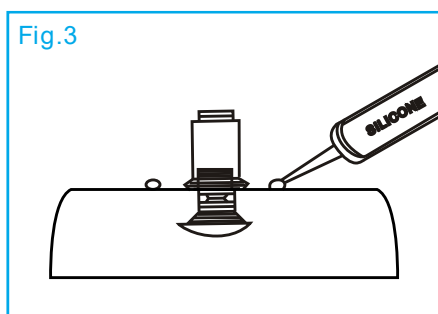

Lavamanos de Sobreponer

AQ21272-W

ZEN

Especificaciones

- Dimensiones: 61 X 38.5 X 13.5 cm
- Material: Porcelana Vitrificada
- Color: Blanco
- Sin perforación para grifo
- Sin Rebosadero

Recomendaciones de Limpieza

Recomendaciones de Instalación

1. Perfore un orificio en la parte superior de la mesa en donde vaya a colocar el drenaje del lavamanos. Fig.1
2. Coloque temporalmente el lavamanos en la mesa para verificar que entre correctamente.
3. Instale el grifo y los accesorios de drenaje (no incluidos con la unidad) de acuerdo con las instrucciones del fabricante. Fig.2
4. Se recomienda aplicar silicona en la parte inferior del lavamanos. Fig.3
5. Apoye cuidadosamente el lavamanos en la mesa, presionándolo suavemente para asentar el silicón. Fig.4
6. Limpie el exceso de silicón y deje que seque según las instrucciones del mismo. Fig.5
7. Termine de hacer las conexiones del grifo y el drenaje.
8. Haga correr el agua y verifique que no haya fuga.