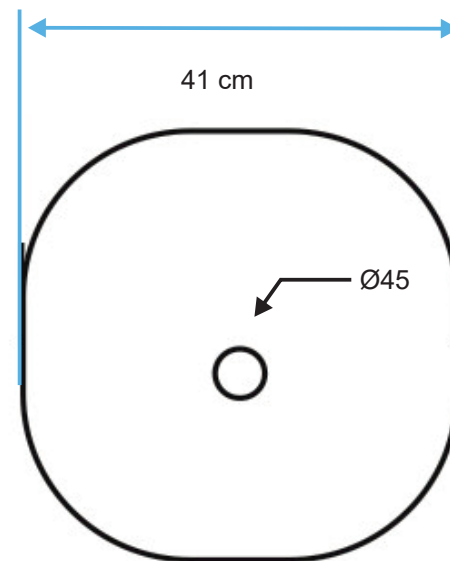

Lavamanos Aralia AQ21201-D AQ21201-SI

Características

- De sobreponer
- Sin perforación para grifo
- Disponible en Dorado, Gris

Material

- Piedra Natural

Datos técnicos

- Dimensiones: 41 x 41 x 14.5 cm

Recomendación de limpieza

- Para preservar la superficie pulida, este producto se debe limpiar con un paño suave.
- No utilice Limpiadores abrasivos, amoníaco.
- Si se producen rasguños accidentales, abrasiones o quemaduras, el acabado de la superficie puede ser restaurado mediante un pulido suave.