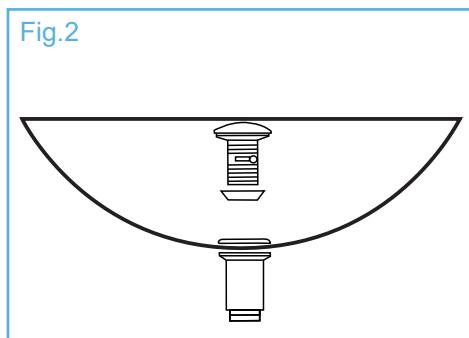

Lavamanos Aralia AQ21201-D AQ21201-SI

Características

- De sobreponer
- Sin perforación para grifo
- Disponible en Dorado, Gris

Material

- Piedra Natural

Datos técnicos

- Dimensiones: 41 x 41 x 14.5 cm

Recomendación de limpieza

Recomendación de instalación

1. Perfore un orificio en la parte superior de la mesa en donde vaya a colocar el drenaje del lavamanos. Fig.1
2. Coloque temporalmente el lavamanos en la mesa para verificar que entre correctamente.
3. Instale el grifo y los accesorios de drenaje (no incluidos con la unidad) de acuerdo con las instrucciones del fabricante. Fig.2
4. Se recomienda aplicar silicona en la parte inferior del lavamanos. Fig.3
5. Apoye cuidadosamente el lavamanos en la mesa, presionándolo suavemente para asentar el silicón. Fig.4
6. Limpie el exceso de silicón y deje que seque según las instrucciones del mismo. Fig.5
7. Termine de hacer las conexiones del grifo y el drenaje.
8. Haga correr el agua y verifique que no haya fuga.