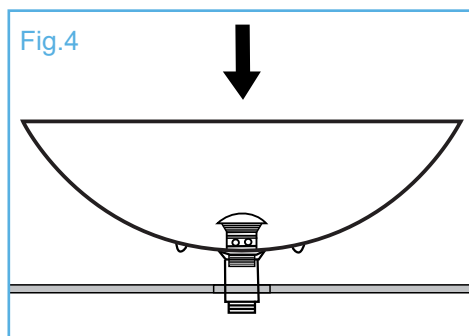

Lavamanos Aralia AQ21201-D AQ21201-SI

Características

- De sobreponer
- Sin perforación para grifo
- Disponible en Dorado, Gris

Material

- Piedra Natural

Datos técnicos

- Dimensiones: 41 x 41 x 14.5 cm

Recomendación de limpieza

Recomendación de instalación

1. Perfore un orificio en la parte superior de la mesa en donde vaya a colocar el drenaje del lavamanos. Fig.1
2. Coloque temporalmente el lavamanos en la mesa para verificar que entre correctamente.
3. Instale el grifo y los accesorios de drenaje (no incluidos con la unidad) de acuerdo con las instrucciones del fabricante. Fig.2
4. Se recomienda aplicar silicona en la parte inferior del lavamanos. Fig.3
5. Apoye cuidadosamente el lavamanos en la mesa, presionándolo suavemente para asentar el silicón. Fig.4
6. Limpie el exceso de silicón y deje que seque según las instrucciones del mismo. Fig.5
7. Termine de hacer las conexiones del grifo y el drenaje.
8. Haga correr el agua y verifique que no haya fuga.