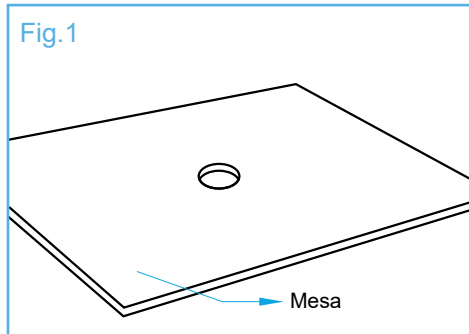

Lavamanos Aralia AQ21201-D AQ21201-SI

Características

- De sobreponer
- Sin perforación para grifo
- Disponible en Dorado, Gris

Material

- Piedra Natural

Datos técnicos

- Dimensiones: 41 x 41 x 14.5 cm

Recomendación de limpieza

Recomendación de instalación

1. Perfore un orificio en la parte superior de la mesa en donde vaya a colocar el drenaje del lavamanos. Fig.1
2. Coloque temporalmente el lavamanos en la mesa para verificar que entre correctamente.
3. Instale el grifo y los accesorios de drenaje (no incluidos con la unidad) de acuerdo con las instrucciones del fabricante. Fig.2
4. Se recomienda aplicar silicona en la parte inferior del lavamanos. Fig.3
5. Apoye cuidadosamente el lavamanos en la mesa, presionándolo suavemente para asentar el silicón. Fig.4
6. Limpie el exceso de silicón y deje que seque según las instrucciones del mismo. Fig.5
7. Termine de hacer las conexiones del grifo y el drenaje.
8. Haga correr el agua y verifique que no haya fuga.