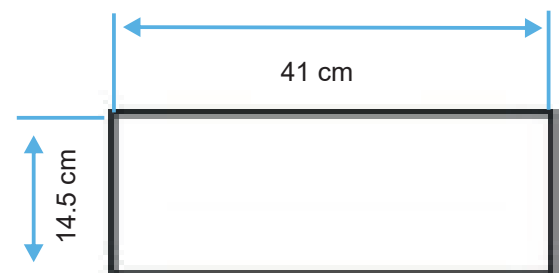

Lavamanos Aralia AQ21201-D AQ21201-SI

Características

- De sobreponer
- Sin perforación para grifo
- Disponible en Dorado, Gris

Material

- Piedra Natural

Datos técnicos

- Dimensiones: 41 x 41 x 14.5 cm

Recomendación de limpieza

- Para preservar la superficie pulida, este producto se debe limpiar con un paño suave.
- No utilice Limpiadores abrasivos, amoníaco.
- Si se producen rasguños accidentales, abrasiones o quemaduras, el acabado de la superficie puede ser restaurado mediante un pulido suave.