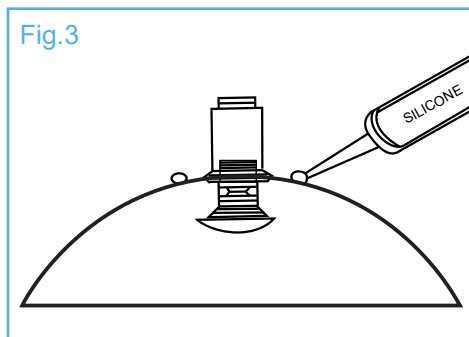

Lavamanos Aralia AQ21201-D AQ21201-SI

Características

- De sobreponer
- Sin perforación para grifo
- Disponible en Dorado, Gris

Material

- Piedra Natural

Datos técnicos

- Dimensiones: 41 x 41 x 14.5 cm

Recomendación de limpieza

Recomendación de instalación

1. Perfore un orificio en la parte superior de la mesa en donde vaya a colocar el drenaje del lavamanos. Fig.1
2. Coloque temporalmente el lavamanos en la mesa para verificar que entre correctamente.
3. Instale el grifo y los accesorios de drenaje (no incluidos con la unidad) de acuerdo con las instrucciones del fabricante. Fig.2
4. Se recomienda aplicar silicona en la parte inferior del lavamanos. Fig.3
5. Apoye cuidadosamente el lavamanos en la mesa, presionándolo suavemente para asentar el silicón. Fig.4
6. Limpie el exceso de silicón y deje que seque según las instrucciones del mismo. Fig.5
7. Termine de hacer las conexiones del grifo y el drenaje.
8. Haga correr el agua y verifique que no haya fuga.