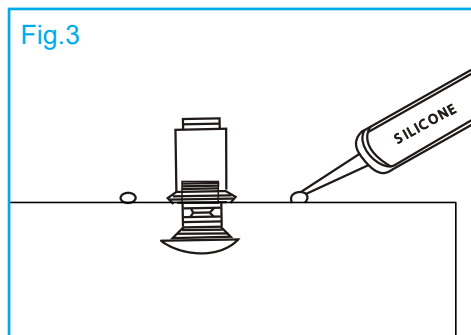

### Datos técnicos

- Dimensión: 33.5 x 29 x 11.5 cm

3. Instale el grifo y los accesorios de drenaje (no incluidos con la unidad) de acuerdo con las instrucciones del fabricante. Fig.2

4. Se recomienda aplicar silicona en la parte inferior del lavamanos. Fig.3

5. Apoye cuidadosamente el lavamanos en la mesa, presionándolo suavemente para asentar el silicón. Fig.4

6. Limpie el exceso de silicón y deje que seque según las instrucciones del mismo. Fig.5

7. Termine de hacer las conexiones del grifo y el drenaje.

8. Haga correr el agua y verifique que no haya fuga.

Fig.2

Fig.3

Fig.4

Fig.5