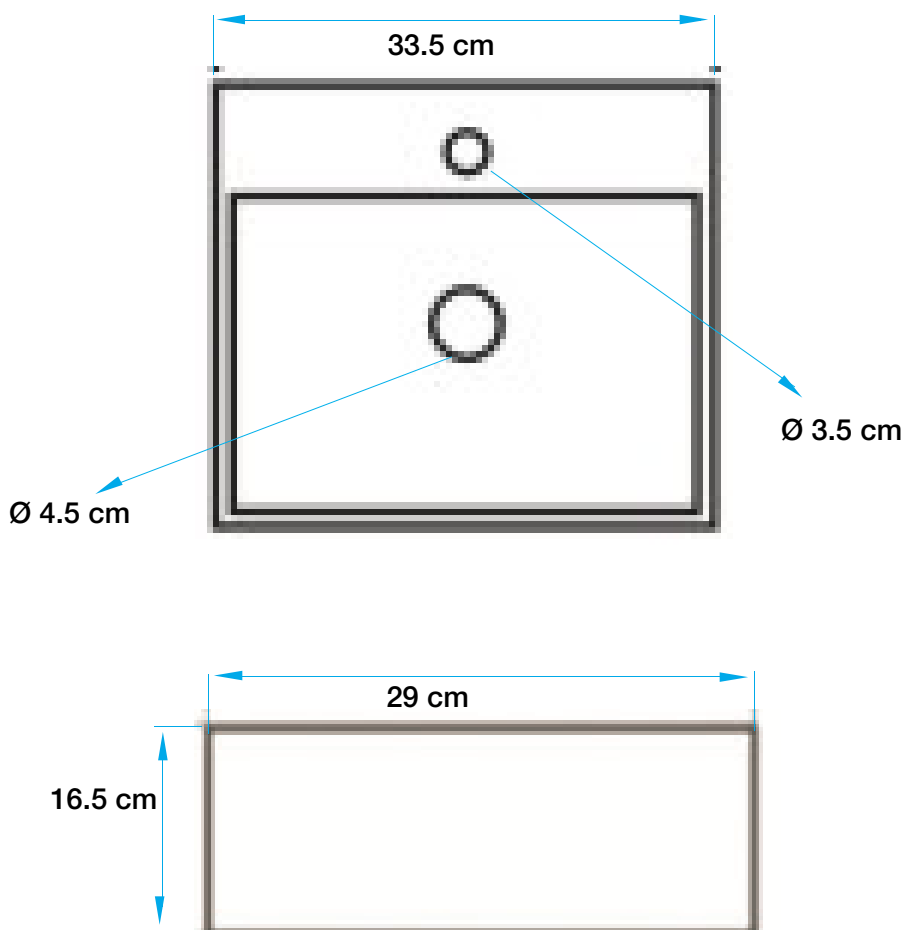

Recomendación de limpieza

- Para preservar la superficie pulida, este producto se debe limpiar con un paño suave con agua tibia y jabón o detergente.
- No utilice abrasivos, ya que pueden rayar la superficie.
- Si se producen rasguños accidentales, abrasiones o quemaduras, el acabado de la superficie puede ser restaurado mediante un pulido suave.