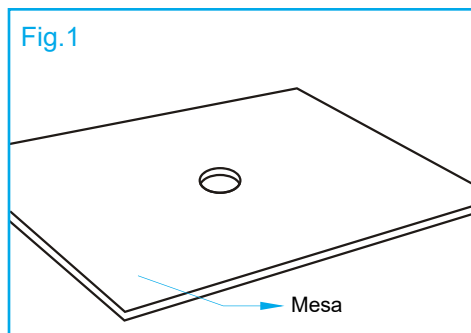

Recomendación de instalación

Fig.1