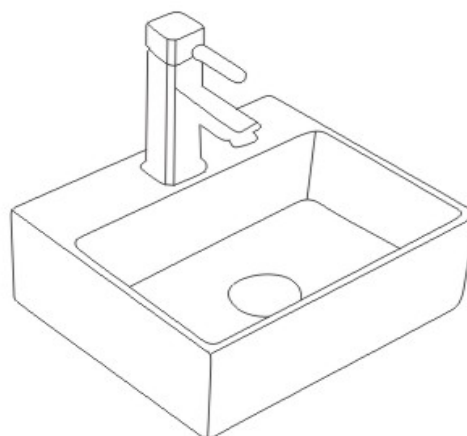

## Lavamanos Almendro

AQ211751-W

### Características

- De sobreponer
- Para grifo monomando
- Con antidesborde
- Color blanco

### Datos técnicos

- Dimensión: 33.5 x 29 x 11.5 cm