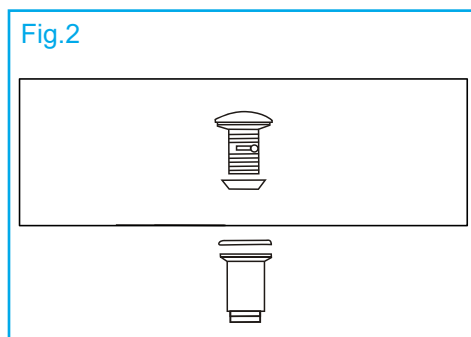

### Datos técnicos

- Dimensión: 33.5 x 29 x 11.5 cm

5. Apoye cuidadosamente el lavamanos en la mesa, presionándolo suavemente para asentar el silicón. Fig.4

6. Limpie el exceso de silicón y deje que seque según las instrucciones del mismo. Fig.5

7. Termine de hacer las conexiones del grifo y el drenaje.

8. Haga correr el agua y verifique que no haya fuga.

Fig.2

Fig.3

Fig.4

Fig.5