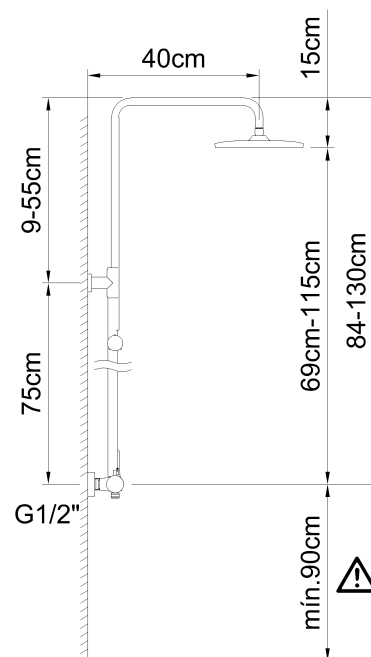

clever

G R I F E R Í A

REF: 61017**DESCRIPCIÓN:** Conjunto de ducha monomando con barra extensible Box con soporte articulado deslizante.**SERIE:** PANAM EVO XTREME**GAMA:** STYLES PRO**EAN:** 8425144238690**NORMATIVA:** UNE 19703, UNE-EN 817**IMAGEN PRODUCTO:****Incluye:****DIBUJO TÉCNICO:****ACABADO:**

Cromado

NÚM. FUNCIONES:**GARANTÍA:****RECAMBIOS:****61050**
Barra de ducha**99543**
Cartucho cerámico
35**61057**
Cartucho inversor**61018**
Cuerpo para
conjunto de ducha**95255**
Maneta**61314**
Volante inversor**TECNOLOGÍAS:**Montura/Cartucho inversor
con discos cerámicos

Grifería de apertura en frío

Cartucho con apertura en 2
posiciones

clever

G R I F E R Í A

EXPLOSIONADO: