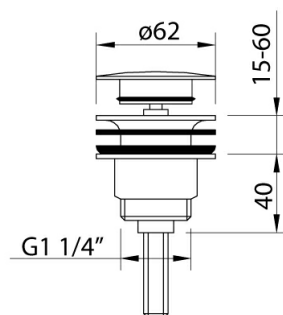

# clever

G R I F E R Í A

**REF:** 60558

**DESCRIPCIÓN:** Válvula desagüe universal sistema quick-clac 1 1/4".

**SERIE:** CLEVER CYR

**GAMA:** COMPLEMENTOS Y RECAMBIOS

**EAN:** 8425144187332

**IMAGEN PRODUCTO:**

**DIBUJO TÉCNICO:**

**ACABADO:**

Cromado

**MATERIAL:**

**GARANTÍA:**

**CERTIFICACIONES:**