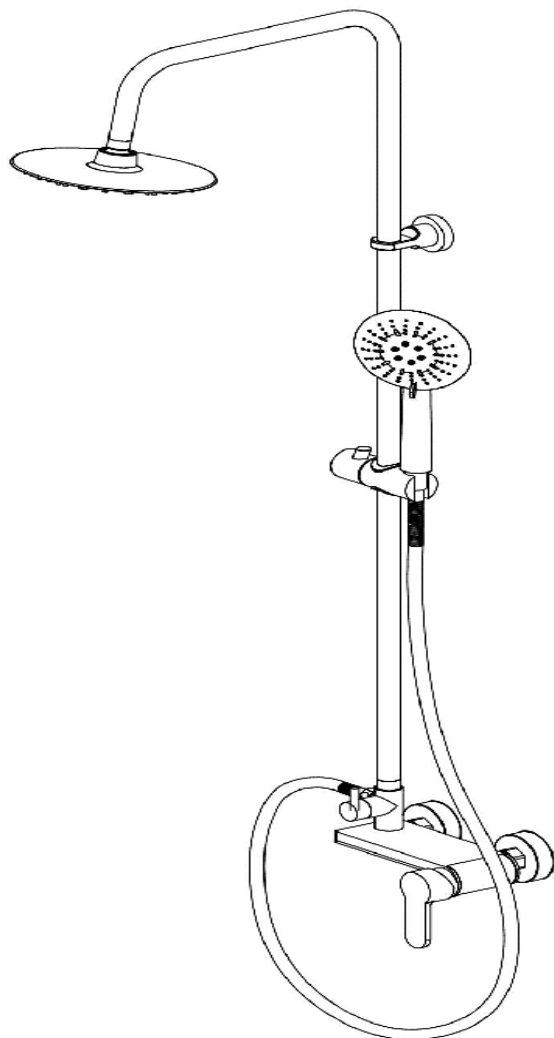

COLUMNA DE DUCHA CON JETS Lorca AQ6186-N

ESPECIFICACIONES

- Material Riel : Acero Inoxidable
- Color: Negro
- Cabeza de Ducha: en ABS, diametro 23 cm
- Ducha de Mano en ABS
- Manguera Flexible 1.5 mt en Acero Inoxidable
- Mezclador de Ducha en Bronce

INSTALACION

- PRESION DE AGUA DE TRABAJO: 0,5kg/cm²-6.0kg/cm²
- PRESION IDEAL: 2.0 kg/cm²-5.0kg/cm²

<p>A</p>  <p>X2</p>	<p>B</p>  <p>X1</p>	<p>C</p>  <p>X1</p>
<p>D</p>  <p>X1</p>	<p>E</p>  <p>X1</p>	<p>F</p>  <p>X1</p>
<p>G</p>  <p>X1</p>	<p>H</p>  <p>X1</p>	<p>K</p>  <p>X1</p>