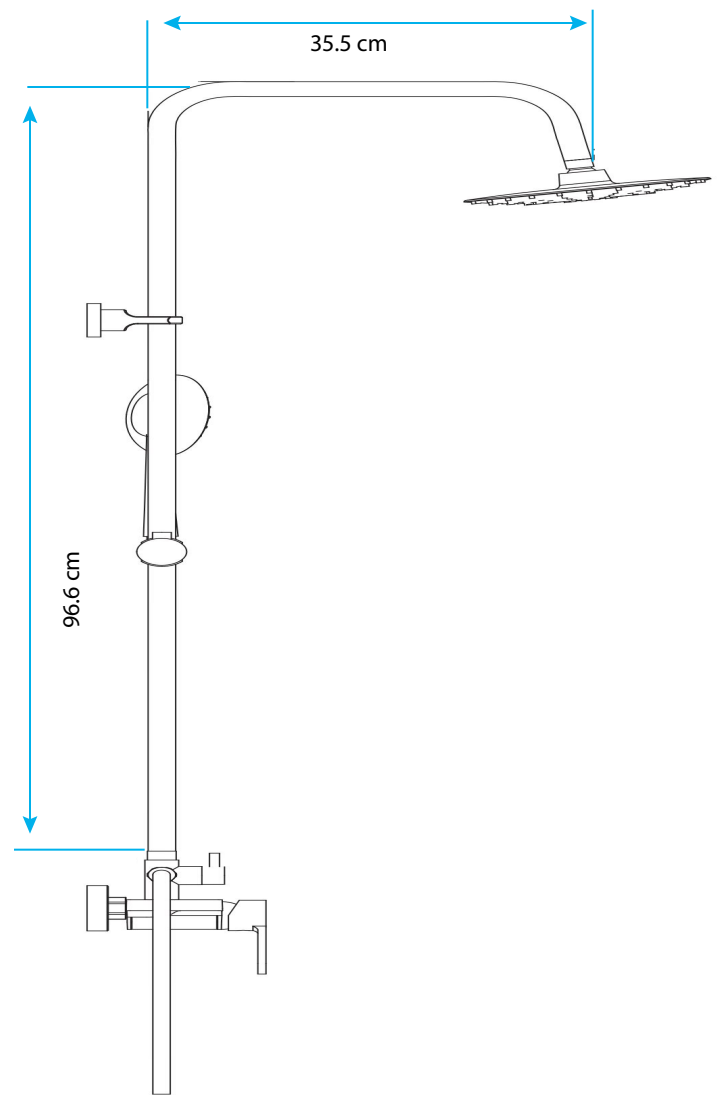

COLUMNA DE DUCHA CON JETS Lorca AQ6186-N

ESPECIFICACIONES

- Material Riel : Acero Inoxidable
- Color: Negro
- Cabeza de Ducha: en ABS, diametro 23 cm
- Ducha de Mano en ABS
- Manguera Flexible 1.5 mt en Acero Inoxidable
- Mezclador de Ducha en Bronce

INSTALACION

- PRESION DE AGUA DE TRABAJO: 0,5kg/cm²-6.0kg/cm²
- PRESION IDEAL: 2.0 kg/cm²-5.0kg/cm²

<p>A</p>  <p>X2</p>	<p>B</p>  <p>X1</p>	<p>C</p>  <p>X1</p>
<p>D</p>  <p>X1</p>	<p>E</p>  <p>X1</p>	<p>F</p>  <p>X1</p>
<p>G</p>  <p>X1</p>	<p>H</p>  <p>X1</p>	<p>K</p>  <p>X1</p>