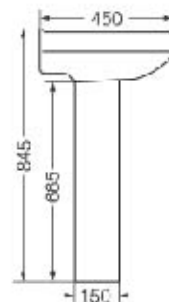

CARACTERISTICAS GENERALES

CARACTERISTICAS TECNICAS