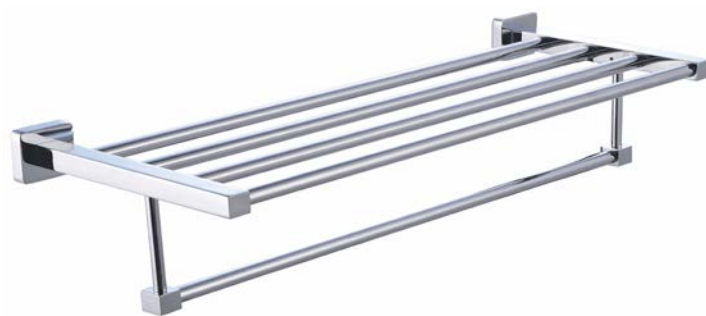

Tuallero Hotelero DG710011-CR

Características:

≡ Dimensiones: 54.8 x 22 cm

≡ Acabado: Cromado

≡

Material: Zinc

Especificaciones: