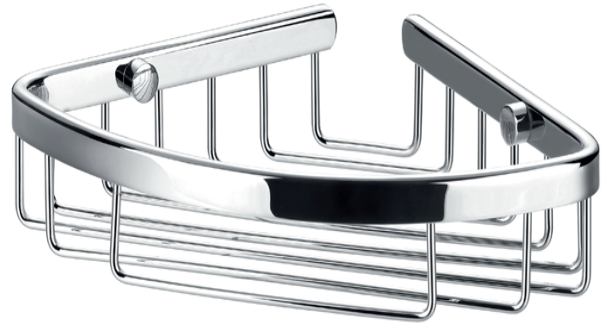

Jabonera DG71015-CR

Características:

- ≡ Dimensiones: 21 x 21 x 4.8 cm
- ≡ Acabado: Cromado
- ≡ Material: Zinc

Especificaciones: