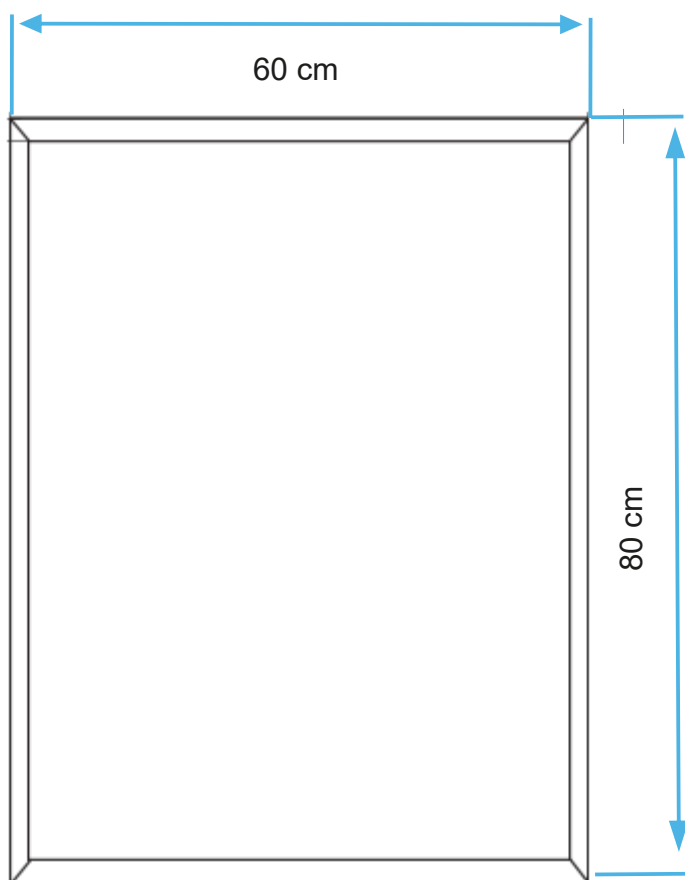

Espejo Liverpool 86

AQ1348-GL

- Dimensión: 80 x 60 cm
- Instalación mecánica
- Incluye soporte, tacos y tornillos
- Espejo Biselado
- Anticorrosión 5 mm

Recomendación de limpieza

- Frotar con una toalla suave húmeda
- Técnica del paño: que consisten pasar una vez un paño limpio humedecido en alcohol isopropílico e inmediatamente pasar otro paño para retirar las impurezas.
- Nunca utilice limpiadores abrasivos o que contengan amonio.