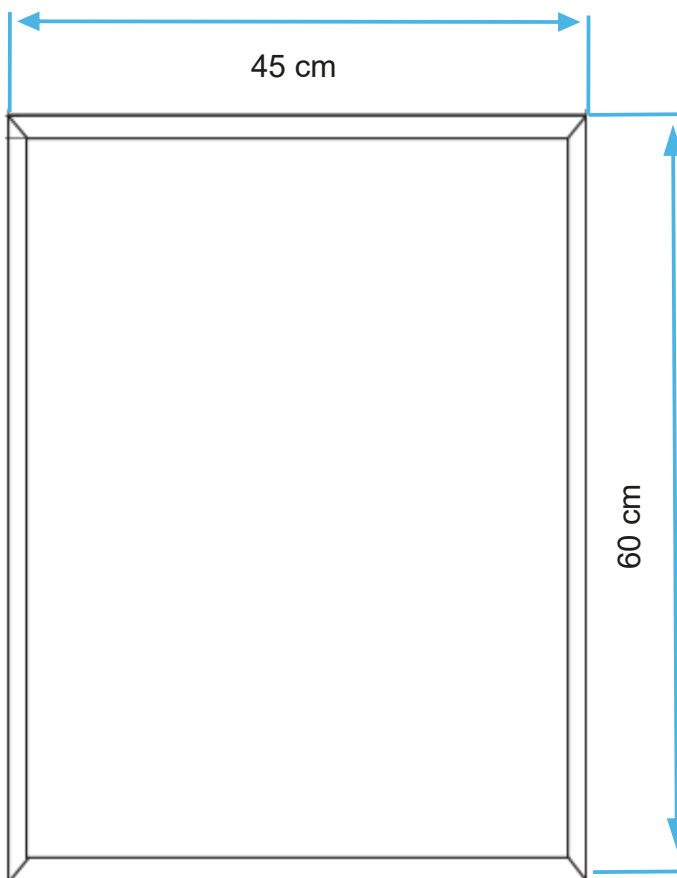

Espejo Liverpool 64

AQ1347-GL

- Dimensión: 60 x 45 cm
- Instalación mecánica
- Incluye soporte, tacos y tornillos
- Anticorrosión

Recomendación de limpieza

- Frotar con una toalla suave húmeda
- Técnica del paño: que consisten pasar una vez un paño limpio humedecido en alcohol isopropílico e inmediatamente pasar otro paño para retirar las impurezas.
- Nunca utilice limpiadores abrasivos o que contengan amonio.