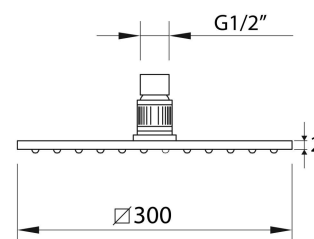

STH Standard Hidráulica

clever

G R I F E R I A

REF: 61869

DESCRIPCIÓN: Rociador ducha Slim Inox Air 300x300mm.

SERIE: HIDROCLEVER

GAMA: HIDROCLEVER

EAN: 8425144262534

IMAGEN PRODUCTO:

DIBUJO TÉCNICO:

ACABADO:

Negro mate

MATERIAL:

NÚM. FUNCIONES:

GARANTÍA:

TECNOLOGÍAS: