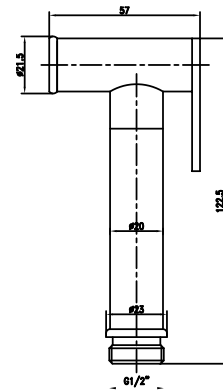

Recomendaciones de Instalación

- Para evitar riesgos, es necesario cerrar el flujo de agua, cerrando la llave de paso antes de instalar.
- Abra las llaves de paso y deje correr el agua durante dos minutos para evacuar posibles minerales y resto de obra alojados en la tubería. **No omita este paso, ya que estas partículas podrían dañar los componentes internos de la grifería.**