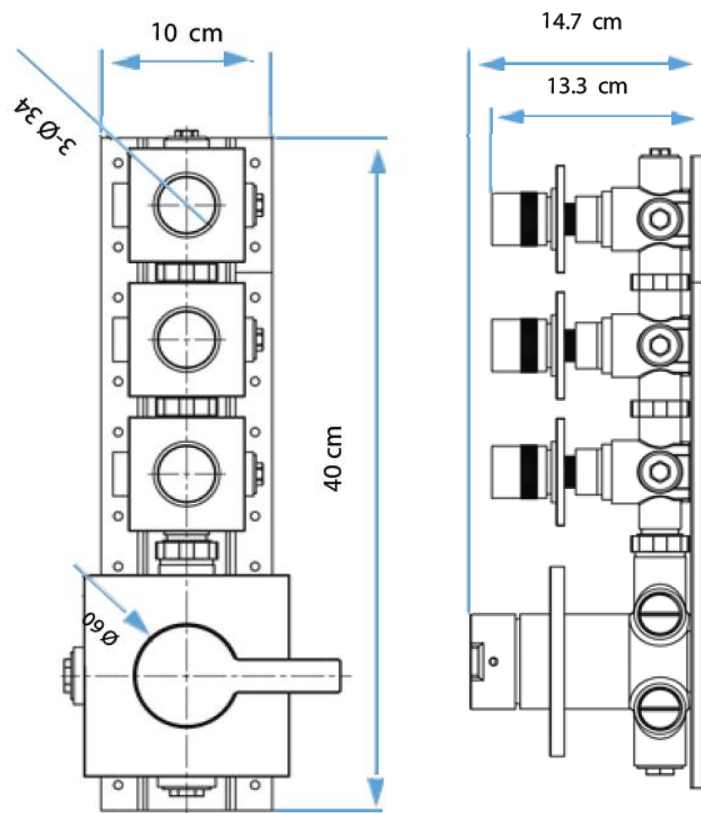

GRIFO GIJON AQ531071-CR

Características

- Válvula de Control de 3 Funciones
- Empotrado
- Monomando

Material:

- Cuerpo : Bronce
- Acabado: Cromado

Datos Técnicos:

- Standard: G 1 / 2
- Presión Recomendada: 2.2 bar
- 4 l/min por cada ducha lateral
- 7 l/min para la tele ducha

Información Practica

- Confortable: Con tres mandos de función independientes, que permiten escoger entre la ducha mural y la tele-ducha y Función de masaje o caída de agua tipo cascada a la vez de Controlar el caudal de agua.
- Versátil: La combinación de la ducha mural con la tele-ducha De mano permite escoger según la preferencia del usuario .

Recomendación de Limpieza:

- Limpiar con paño suave únicamente.
- No aplicar detergentes que contenga acido .
- No utilizar utensilios abrasivos como esponjas o polvos.

IMPORTANTE: LOS TAPONES DE LAS LLAVES NO SE PUEDEN CAMBIAR DE POSICIÓN".