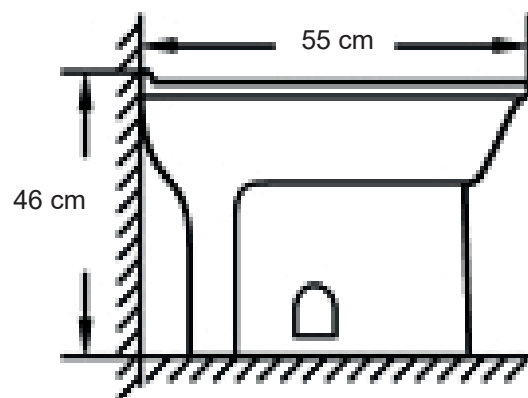

## Bidet Enol AQ4884A-W

Material: de Porcelana Vitrificada

Dimensiones: 55 x 38 x 46 cm

Color: Blanco