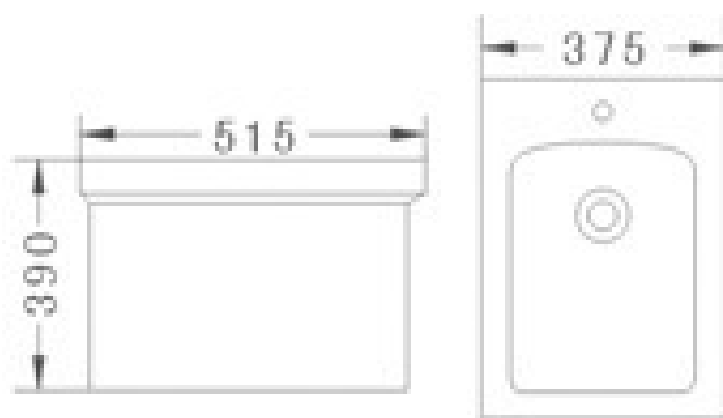

Bidet Baikal AQ4825A-W

- Material: Porcelana
- Color : Blanco
- Dimensiones: 51.5X37.5X39cm
- Distancia Descarga a la Pared: 20.5 cm