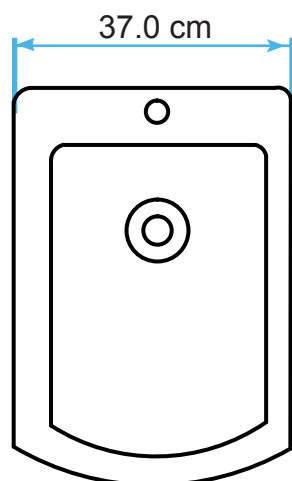

Bidet Dyn White AQ481A-W

• **Dimensiones:** 60 x 37 x 39.5 cm

• **Color:** Blanco