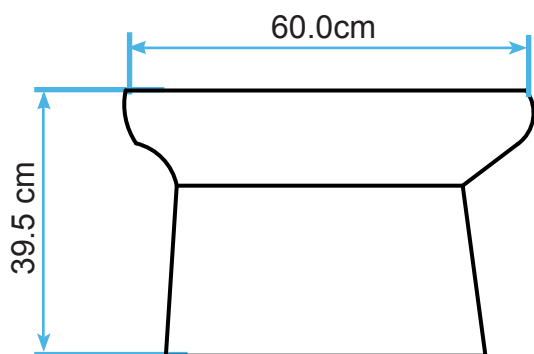

Bidet Dyn White AQ481A-W

• **Dimensiones:** 60 x 37 x 39.5 cm

• **Color:** Blanco