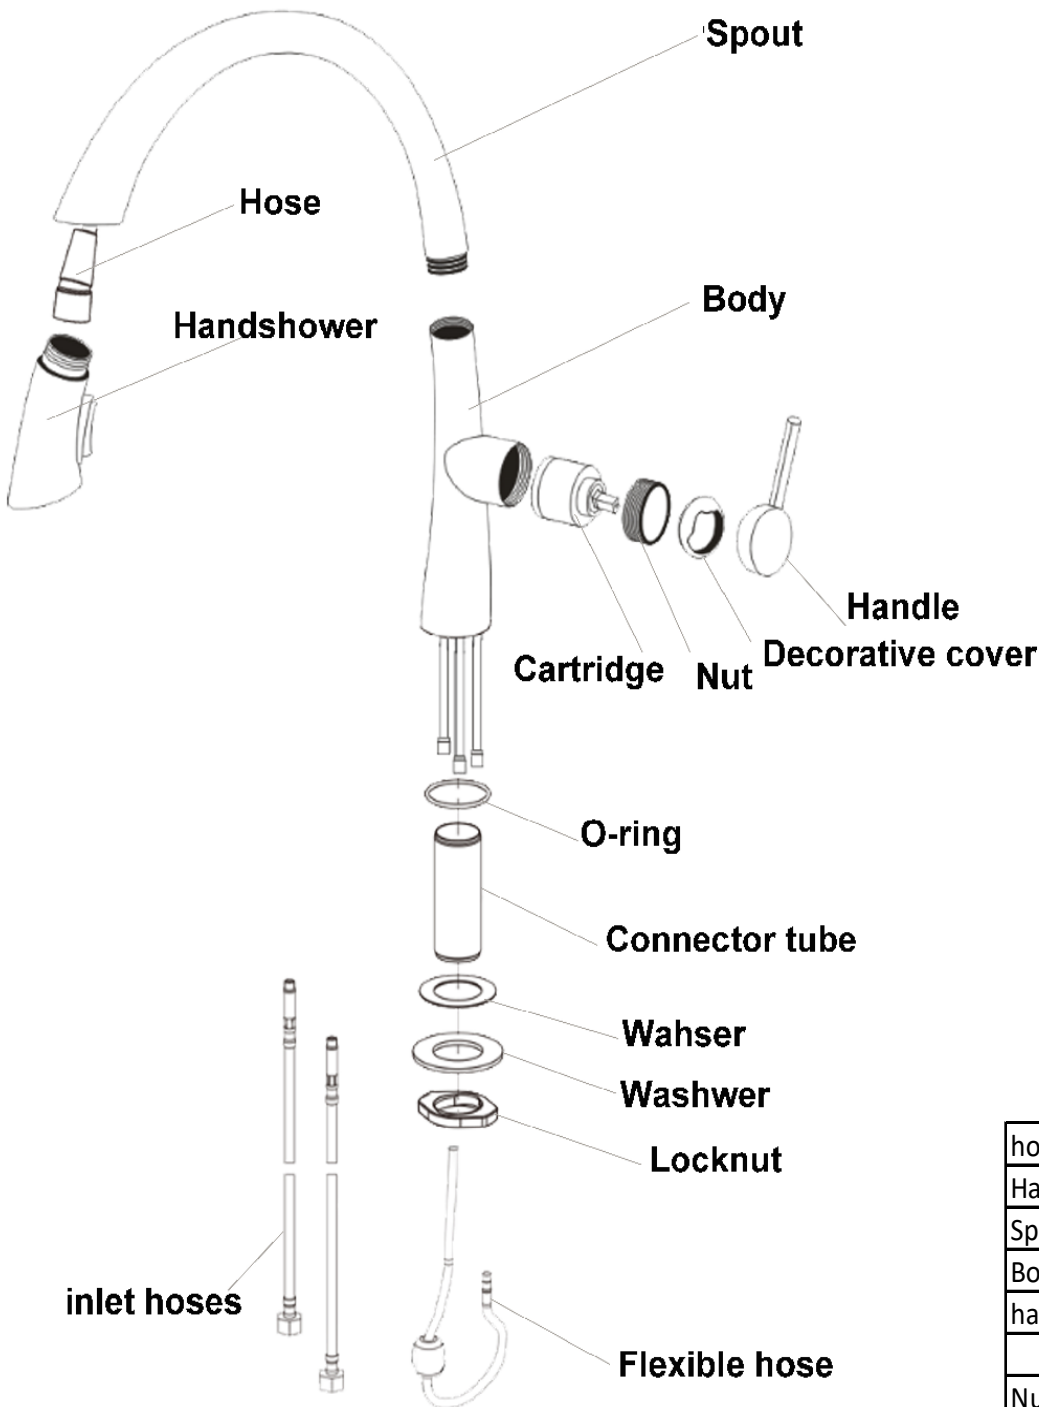

Grifo Lisboa AQ591571-CR AQ591571-SS AQ591571-N

Características

- Para Cocina
- Monomando
- Material : Bronce
- Acabado Cromado, Brush Nickel, Negro
- Cartucho Cerámico 35 mm
- Presión Mínima de Agua : 0.1 MPA
- Presión máxima de Agua : 1.0 MPA
- Garantía: 5 años

Recomendación de instalación:

- Para evitar riesgos es necesario cortar el agua cerrando la llave de paso antes de instalar.
- Abra las llaves de paso y deje correr el agua durante dos minutos para evacuar posibles minerales y resto de obra alojados en la tubería. No omita este paso, ya que estas partículas podrían dañar los componentes internos de la grifería.

hose	Manguera
Handshower	Ducha
Spout	Caño
Body	Cuerpo Principal
hanndle	Manubrio
Nut	Tuerca
Cartridge	cartucho
O-ring	Anillo O
Connector Tube	Conector
Wahser	Arandela
Washwer	Arandela
Locknut	Contra Tuerca
Flexible Hose	Manguera Flexible
Inlet Hoses	Mangueras Internas