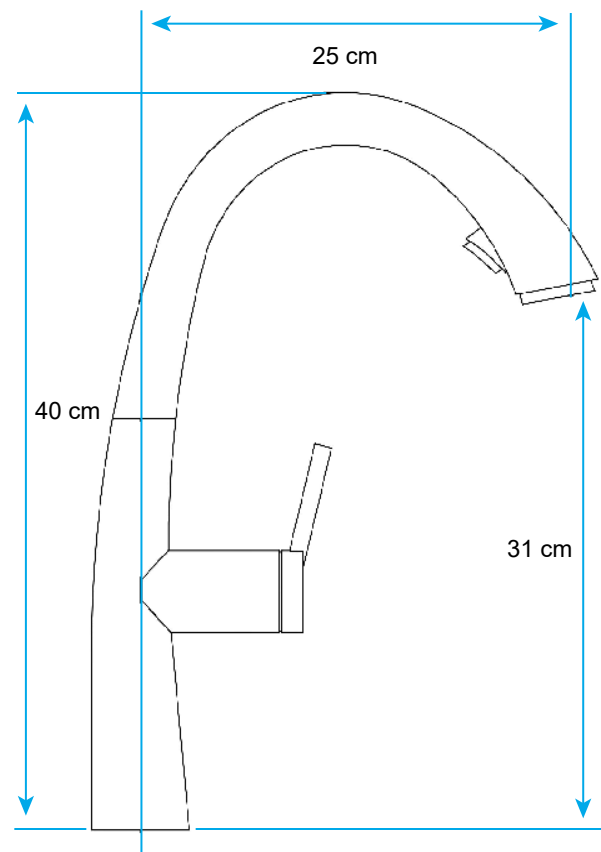

Grifo Lisboa AQ591571-CR AQ591571-SS AQ591571-N

Características

- Para Cocina
- Monomando
- Material : Bronce
- Acabado Cromado, Brush Nickel, Negro
- Cartucho Cerámico 35 mm
- Presión Mínima de Agua : 0.1 MPA
- Presión máxima de Agua : 1.0 MPA
- Garantía: 5 años

hose	Manguera
Handshower	Ducha
Spout	Caño
Body	Cuerpo Principal
hanndle	Manubrio
Nut	Tuerca
Cartridge	cartucho
O-ring	Anillo O
Connector Tube	Conector
Wahser	Arandela
Washwer	Arandela
Locknut	Contra Tuerca
Flexible Hose	Manguera Flexible
Inlet Hoses	Mangueras Internas